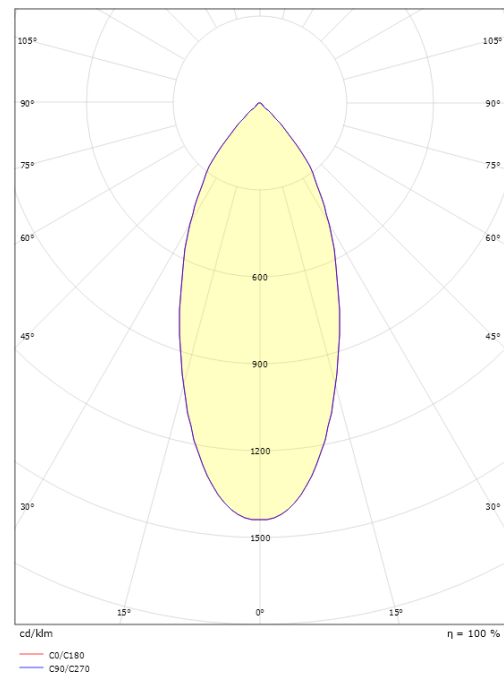

Materiale: Aluminium
 Farve: Sort (RAL 9004)
 Afskærmningsmateriale: Hærdet glas

Montering/Tilslutning

Montering: Indbygget, Interiør
 Tilslutning: Klemmerække

Dimensioner

Diameter (mm) D: 94
 Cut-out (mm): 83
 Lofttykkelse (mm): 48
 Vægt (kg) brutto/netto: 0.43 / 0.384

Forpakning

Forpakkingsstørrelse (mm): 115 x 115 x 95

7 0 2 1 9 8 9 1 2 2 4 4 9