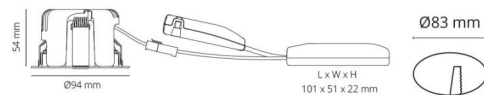

Junistar IsoSafe TW Sort 500lm (@ 6500K) 2700-6500K Ra>90 Tunable White

LEDDim

EAN: 7021989122449
 SG varenr.: 912244

Elektrisk

Systemeffekt (W): 8.5W
 Spænding: 220-240V
 Maks. antal armaturer pr. afbryder: B10: 74, B16: 118, C10: 74, C16: 118

Lysteknik

Lyskilde: LED
 Lumen output: 500lm (@ 6500K)
 Effekt: 59 lm/W
 Farvetemperatur: 2700-6500K
 Farvegengivelse (CRI): Ra>90
 MacAdams faktor: SDCM: 2
 Levetid: L90/B10>100.000
 Lysfordeling: Direkte
 Optik: Reflektor
 Lysspredning: 42°

Materiale: Aluminium
 Farve: Sort (RAL 9004)
 Afskærmningsmateriale: Hærdet glas

Montering/Tilslutning

Montering: Indbygget, Interiør
 Tilslutning: Klemmerække

Dimensioner

Diameter (mm) D: 94
 Cut-out (mm): 83
 Lofttykkelse (mm): 48
 Vægt (kg) brutto/netto: 0.43 / 0.384

Forpakning

Forpakkingsstørrelse (mm): 115 x 115 x 95

7 0 2 1 9 8 9 1 2 2 4 4 9