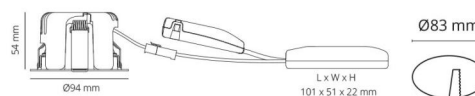

Junistar IsoSafe TW Sort 460lm (@ 4000K) 2000-4000K Ra>90 Tunable White

LEDDim

EAN: 7021989122456
 SG varenr.: 912245

Elektrisk

Systemeffekt (W): 8.5W
 Spænding: 220-240V
 Maks. antal armaturer pr. afbryder: B10: 74, B16: 118, C10: 74, C16: 118

Lysteknik

Lyskilde: LED
 Lumen output: 460lm (@ 4000K)
 Effekt: 54 lm/W
 Farvetemperatur: 2000-4000K
 Farvegengivelse (CRI): Ra>90
 MacAdams faktor: SDCM: 2
 Levetid: L90/B10>100.000
 Lysfordeling: Direkte
 Optik: Reflektor
 Lysspredning: 42°

Materiale: Aluminium
 Farve: Sort (RAL 9004)
 Afskærmningsmateriale: Hærdet glas

Montering/Tilslutning

Montering: Indbygget, Interiør
 Tilslutning: Klemmerække

Dimensioner

Diameter (mm) D: 94
 Cut-out (mm): 83
 Lofttykkelse (mm): 48
 Vægt (kg) brutto/netto: 0.43 / 0.384

Forpakning

Forpakkingsstørrelse (mm): 115 x 115 x 95