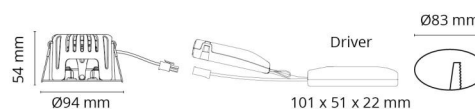

Materiale: Aluminium
 Farve: Hvid (RAL 9003)
 Afskærmningsmateriale: Hærdet glas

Montering/Tilslutning

Montering: Indbygget, Interiør / Udendørs
 Tilslutning: Klemmerække

Dimensioner

Højde (mm) H: 56
 Diameter (mm) D: 94
 Cut-out (mm): 83
 Lofttykkelse (mm): 54
 Vægt (kg) brutto/netto: 0.415 / 0.349

Forpakning

Forpakkingsstørrelse (mm): 130 x 115 x 75

7 0 2 1 9 8 9 0 2 5 2 0 7