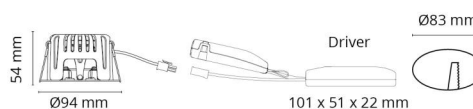

Materiale: Aluminium
 Farve: Sort (RAL 9004)
 Afskærmningsmateriale: Hærdet glas

Montering/Tilslutning

Montering: Indbygget, Interiør / Udendørs
 Tilslutning: Klemmerække

Dimensioner

Højde (mm) H: 56
 Diameter (mm) D: 94
 Cut-out (mm): 83
 Lofttykkelse (mm): 54
 Vægt (kg) brutto/netto: 0.419 / 0.349

Forpakning

Forpakkingsstørrelse (mm): 115 x 115 x 95

7 0 2 1 9 8 9 0 2 5 2 6 9