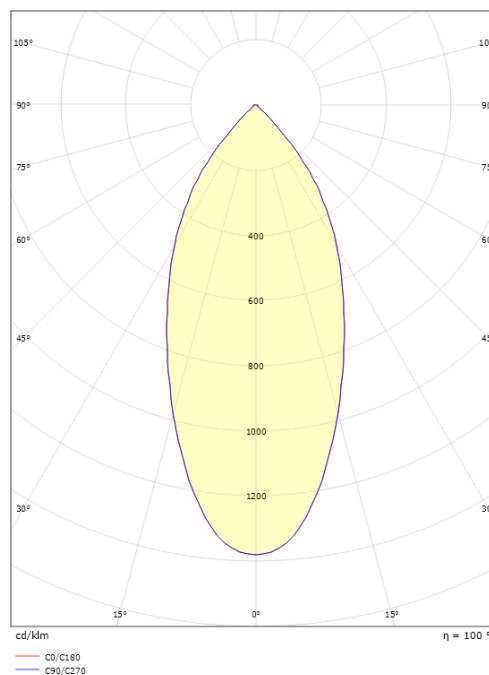

Junistar Lux IsoSafe Sort 620lm 4000K Ra 98 Bagkantsdæmp

EAN: 7021989025269
SG varenr.: 902526

Elektrisk

Wattage: 7W
Systemeffekt (W): 8W
Spænding: 220-240V
Frekvens (Hz): 50/60Hz
Maks. antal armaturer pr. afbryder: B10: 105, B16: 168, C10: 105, C16: 168

Lysteknik

Lyskilde: LED
Lumen output: 620lm
Effekt: 78 lm/W
Farvetemperatur: 4000K
Farvegengivelse (CRI): Ra 98
MacAdams faktor: SDCM: 1
Levetid: L90/B10>100.000
Lysfordeling: Direkte
Optik: Reflektor
Lysspredning: 42°
UGR: UGR<22

Dimmertype

Type: Bagkantsdæmp

Beskyttelse

Isolationsklasse: Klasse II SELV

Energi og godkendelser

Indeholder lyskilde med energiklasse: F
Breeam: Opfylder Hea 01 for flimmerfrit lys

Materialer og overflader

Materiale: Aluminium
Farve: Sort (RAL 9004)
Afskærmningsmateriale: Hærdet glas

Montering/Tilslutning

Montering: Indbygget, Interiør / Udendørs
Tilslutning: Klemmerække

Dimensioner

Højde (mm) H: 56
Diameter (mm) D: 94
Cut-out (mm): 83
Lofttykkelse (mm): 54
Vægt (kg) brutto/netto: 0.419 / 0.349

Forpakning

Forpakkingsstørrelse (mm): 115 x 115 x 95

7 0 2 1 9 8 9 0 2 5 2 6 9