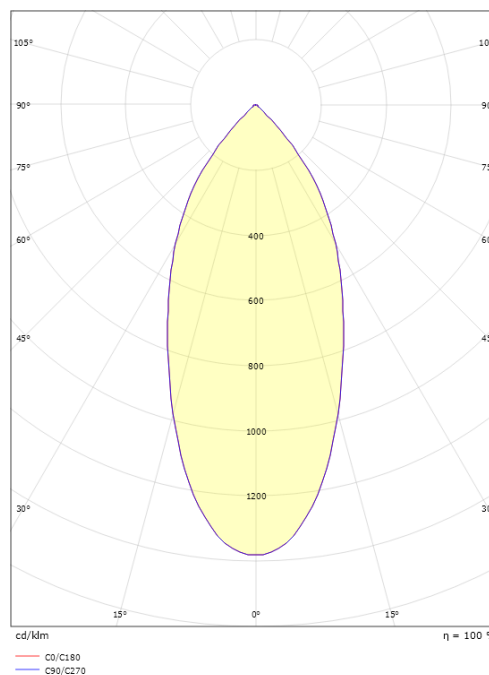

Junistar Lux IsoSafe Grafit 590lm 3000K Ra 98 Bagkantsdæmp

EAN: 7021989025283
SG varenr.: 902528
Erstatte: 902344, 923381

Elektrisk

Wattage: 7W
Systemeffekt (W): 8W
Spænding: 220-240V
Frekvens (Hz): 50/60Hz
Maks. antal armaturer pr. afbryder: B10: 105, B16: 168, C10: 105, C16: 168

Lysteknik

Lyskilde: LED
Lumen output: 590lm
Effekt: 74 lm/W
Farvetemperatur: 3000K
Farvegengivelse (CRI): Ra 98
MacAdams faktor: SDCM: 1
Levetid: L90/B10>100.000
Lysfordeling: Direkte
Optik: Reflektor
Lysspredning: 42°
UGR: UGR<22

Dimmertype

Type: Bagkantsdæmp

Beskyttelse

Isolationsklasse: Klasse II SELV

Energi og godkendelser

Indeholder lyskilde med energiklasse: F
Breeam: Opfylder Hea 01 for flimmerfrit lys

Materialer og overflader

Materiale: Aluminium
Farve: Graphit
Afskærmningsmateriale: Hærdet glas

Montering/Tilslutning

Montering: Indbygget, Interiør / Udendørs
Tilslutning: Klemmerække

Dimensioner

Højde (mm) H: 56
Diameter (mm) D: 94
Cut-out (mm): 83
Lofttykkelse (mm): 54
Vægt (kg) brutto/netto: 0.415 / 0.349

Forpakning

Forpakkingsstørrelse (mm): 130 x 115 x 75

7 0 2 1 9 8 9 0 2 5 2 8 3