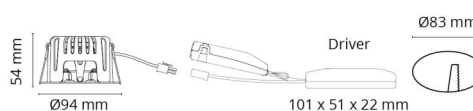

7 0 2 1 9 8 9 0 2 5 2 9 0