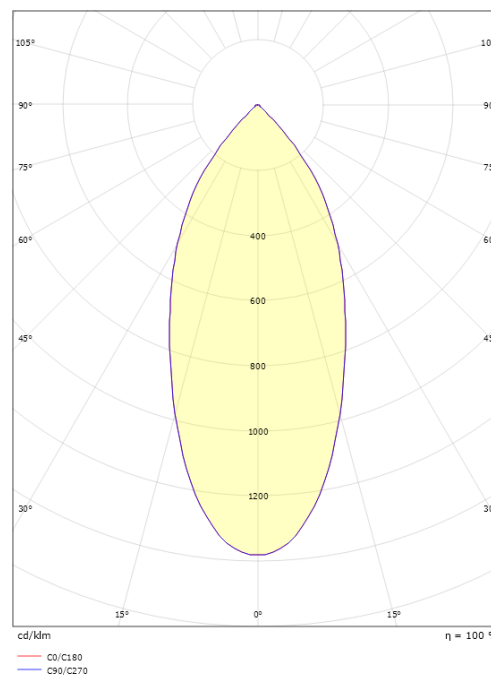

Junistar Lux IsoSafe Grafit 620lm 4000K Ra 98 Bagkantsdæmp

EAN: 7021989025290
SG varenr.: 902529

Elektrisk

Wattage: 7W
Systemeffekt (W): 8W
Spænding: 220-240V
Frekvens (Hz): 50/60Hz
Maks. antal armaturer pr. afbryder: B10: 105, B16: 168, C10: 105, C16: 168

Lysteknik

Lyskilde: LED
Lumen output: 620lm
Effekt: 78 lm/W
Farvetemperatur: 4000K
Farvegengivelse (CRI): Ra 98
MacAdams faktor: SDCM: 1
Levetid: L90/B10>100.000
Lysfordeling: Direkte
Optik: Reflektor
Lysspredning: 42°
UGR: UGR<22

Dimmertype

Type: Bagkantsdæmp

Beskyttelse

Isolationsklasse: Klasse II SELV

Energi og godkendelser

Indeholder lyskilde med energiklasse: F
Breeam: Opfylder Hea 01 for flimmerfrit lys

Materialer og overflader

Materiale: Aluminium
Farve: Graphit
Afskærmningsmateriale: Hærdet glas

Montering/Tilslutning

Montering: Indbygget, Interiør / Udendørs
Tilslutning: Klemmerække

Dimensioner

Højde (mm) H: 56
Diameter (mm) D: 94
Cut-out (mm): 83
Loftykkelse (mm): 54
Vægt (kg) brutto/netto: 0.419 / 0.349

Forpakning

Forpakningsstørrelse (mm): 115 x 115 x 95

7 0 2 1 9 8 9 0 2 5 2 9 0