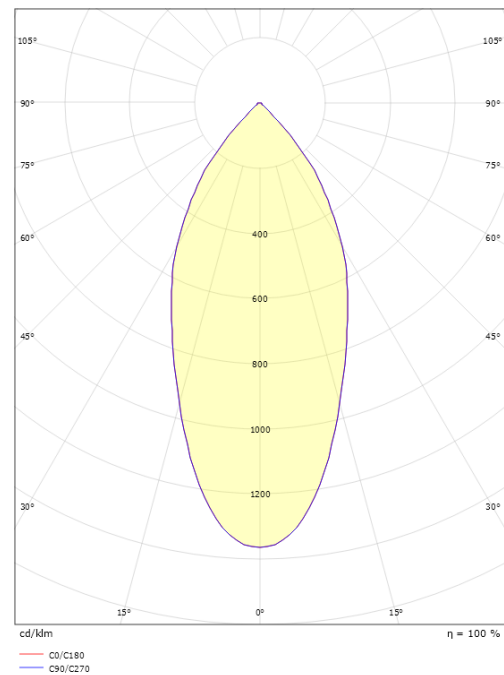

Forpakning

Forpakkingsstørrelse (mm): 115 x 115 x 95

7 0 2 1 9 8 9 0 2 5 8 4 9