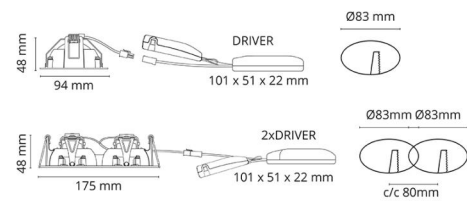

Montering/Tilslutning

Montering: Indbygget, Interiør
 Tilslutning: Klemmerække

Dimensioner

Længde (mm) L: 95
 Bredde (mm) W: 95
 Højde (mm) H: 50
 Cut-out (mm): 83
 Lofttykkelse (mm): 48
 Vægt (kg) brutto/netto: 0.402 / 0.335

Forpakning

Forpakkingsstørrelse (mm): 115 x 115 x 95

7 0 2 1 9 8 9 0 2 5 8 4 9