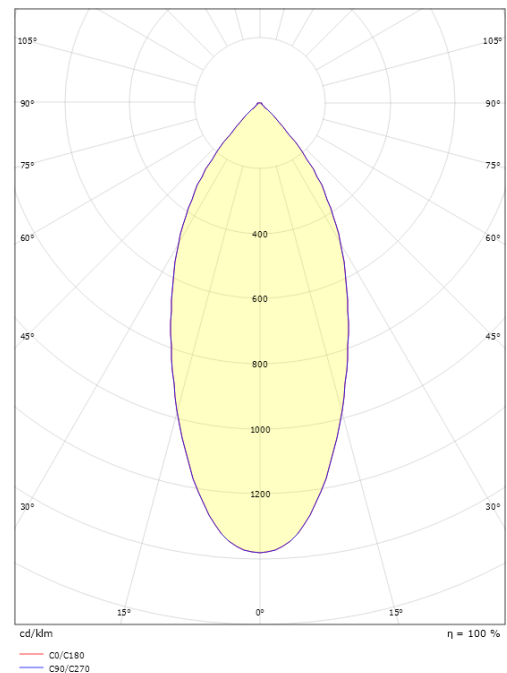

Junistar Lux Square Sort 2X 1160lm 2700K Ra 98 Bagkantsdæmp

EAN: 7021989025962
SG varenr.: 902596
Erstatte: 902233

Elektrisk

Wattage: 2x7W
Systemeffekt (W): 17W
Spænding: 220-240V
Frekvens (Hz): 50/60Hz
Maks. antal armaturer pr. afbryder: B10: 52, B16: 84, C10: 52, C16: 84

Lysteknik

Lyskilde: LED
Lumen output: 1160lm
Effekt: 68 lm/W
Farvetemperatur: 2700K
Farvegengivelse (CRI): Ra 98
MacAdams faktor: SDCM: 1
Levetid: L90/B10>100.000
Lysfordeling: Direkte
Optik: Reflektor
Lysspredning: 42°
UGR: UGR<22

Dimmertype

Type: Bagkantsdæmp

Beskyttelse

Isolationsklasse: Klasse II SELV

Energi og godkendelser

Indeholder lyskilde med energiklasse: F
Breeam: Opfylder Hea 01 for flimmerfrit lys
Byggvarubedømming: Ja

Materialer og overflader

Materiale: Aluminium
Farve: Sort (RAL 9004)
Afskærmningsmateriale: Hærdet glas

Montering/Tilslutning

Montering: Indbygget, Interiør
Tilslutning: Klemmerække

Dimensioner

Længde (mm) L: 175
Bredde (mm) W: 95
Højde (mm) H: 50
Cut-out (mm): 83
Loftykkelse (mm): 48
Vægt (kg) brutto/netto: 0.74 / 0.617

Forpakning

Forpakkingsstørrelse (mm): 235 x 130 x 60

7 0 2 1 9 8 9 0 2 5 9 6 2