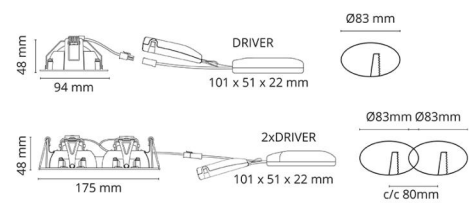

Materialer og overflader

Materiale: Aluminium
 Farve: Sort (RAL 9004)
 Afskærmningsmateriale: Hærdet glas

Montering/Tilslutning

Montering: Indbygget, Interiør
 Tilslutning: Klemmerække

Dimensioner

Længde (mm) L: 175
 Bredde (mm) W: 95
 Højde (mm) H: 50
 Cut-out (mm): 83
 Loftykkelse (mm): 48
 Vægt (kg) brutto/netto: 0.74 / 0.617

Forpakning

Forpakkingsstørrelse (mm): 235 x 130 x 60

7 0 2 1 9 8 9 0 2 5 9 6 2