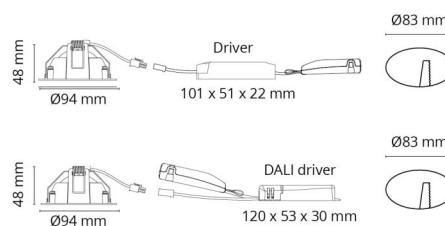

IsoSafe Cup Sort IsoSafe Cover

EAN: 7021980007684
SG varenr.: 768

Materialer og overflader

Farve: Sort

Montering/Tilslutning

Montering: Interiør / Udendørs

Dimensioner

Længde (mm) L: 55
Bredde (mm) W: 75
Højde (mm) H: 55
Vægt (kg) brutto/netto: 0.025 / 0.024

Forpakning

Forpakkingsstørrelse (mm): 55 x 75 x 55

7 0 2 1 9 8 0 0 0 7 6 8 4