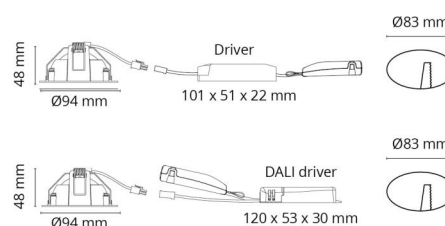

Materiale: Aluminium
 Farve: Børstet stål
 Afskærmningsmateriale: Hærdet glas

Montering/Tilslutning

Montering: Indbygget, Interiør
 Tilslutning: Klemmerække

Dimensioner

Højde (mm) H: 50
 Diameter (mm) D: 94
 Cut-out (mm): 83
 Lofttykkelse (mm): 48
 Vægt (kg) brutto/netto: 0.395 / 0.325

Forpakning

Forpakkingsstørrelse (mm): 130 x 115 x 75

7 0 2 1 9 8 9 0 2 5 0 3 0