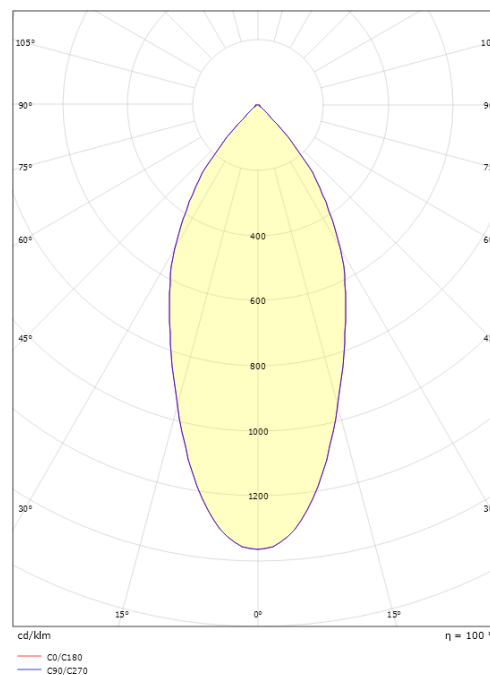

Junistar Lux Børstet stål 580lm 2700K Ra 98 Bagkantsdæmp

EAN: 7021989025030
SG varenr.: 902503
Erstatte: 902202, 997170

Elektrisk

Wattage: 7W
Systemeffekt (W): 8W
Spænding: 220-240V
Frekvens (Hz): 50/60Hz
Maks. antal armaturer pr. afbryder: B10: 105, B16: 168, C10: 105, C16: 168

Lysteknik

Lyskilde: LED
Lumen output: 580lm
Effekt: 73 lm/W
Farvetemperatur: 2700K
Farvegengivelse (CRI): Ra 98
MacAdams faktor: SDCM: 1
Levetid: L90/B10>100.000
Lysfordeling: Direkte
Optik: Reflektor
Lysspredning: 42°
UGR: UGR<22

Dimmertype

Type: Bagkantsdæmp

Beskyttelse

Isolationsklasse: Klasse II SELV

Energi og godkendelser

Indeholder lyskilde med energiklasse: F
Breeam: Opfylder Hea 01 for flimmerfrit lys

Materialer og overflader

Materiale: Aluminium
Farve: Børstet stål
Afskærmningsmateriale: Hærdet glas

Montering/Tilslutning

Montering: Indbygget, Interiør
Tilslutning: Klemmerække

Dimensioner

Højde (mm) H: 50
Diameter (mm) D: 94
Cut-out (mm): 83
Lofttykkelse (mm): 48
Vægt (kg) brutto/netto: 0.395 / 0.325

Forpakning

Forpakkingsstørrelse (mm): 130 x 115 x 75

7 0 2 1 9 8 9 0 2 5 0 3 0