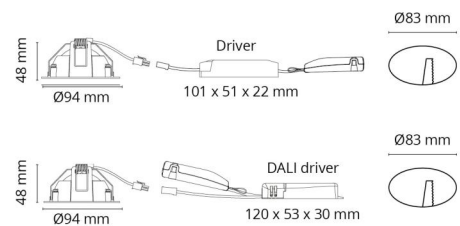

### Montering/Tilslutning

Montering: Indbygget, Interiør  
Tilslutning: Klemmerække

### Dimensioner

Højde (mm) H: 50  
Diameter (mm) D: 94  
Cut-out (mm): 83  
Loftykkelse (mm): 48  
Vægt (kg) brutto/netto: 0.395 / 0.325

### Forpakning

Forpakkingsstørrelse (mm): 130 x 115 x 75

7 0 2 1 9 8 9 0 2 5 0 8 5