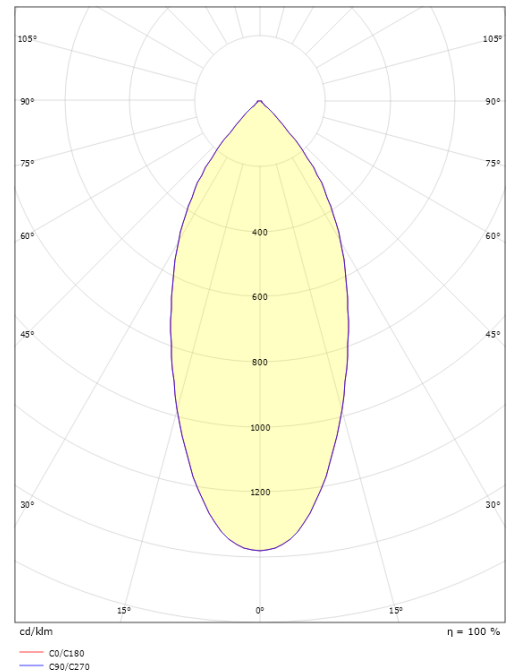

Junistar Lux

Junistar Lux Sort 620lm 4000K Ra 98 Bagkantsdæmp

EAN: 7021989025085
SG varenr.: 902508

Elektrisk

Wattage: 7W
Systemeffekt (W): 8W
Spænding: 220-240V
Frekvens (Hz): 50/60Hz
Maks. antal armaturer pr. afbryder: B10: 105, B16: 168, C10: 105, C16: 168

Lysteknik

Lyskilde: LED
Lumen output: 620lm
Effekt: 78 lm/W
Farvetemperatur: 4000K
Farvegengivelse (CRI): Ra 98
MacAdams faktor: SDCM: 1
Levetid: L90/B10 > 100.000
Lysfordeling: Direkte
Optik: Reflektor
Lysspredning: 42°
UGR: UGR < 22

Dimmertype

Type: Bagkantsdæmp

Beskyttelse

Isolationsklasse: Klasse II SELV

Energi og godkendelser

Indeholder lyskilde med energiklasse: F
Breeam: Opfylder Hea 01 for flimmerfrit lys
Byggvarubedømming: Ja

Materialer og overflader

Materiale: Aluminium
Farve: Sort (RAL 9004)
Afskærmningsmateriale: Hærdet glas

Montering/Tilslutning

Montering: Indbygget, Interiør
Tilslutning: Klemmerække

Dimensioner

Højde (mm) H: 50
Diameter (mm) D: 94
Cut-out (mm): 83
Loftykkelse (mm): 48
Vægt (kg) brutto/netto: 0.395 / 0.325

Forpakning

Forpakkingsstørrelse (mm): 130 x 115 x 75

7 0 2 1 9 8 9 0 2 5 0 8 5