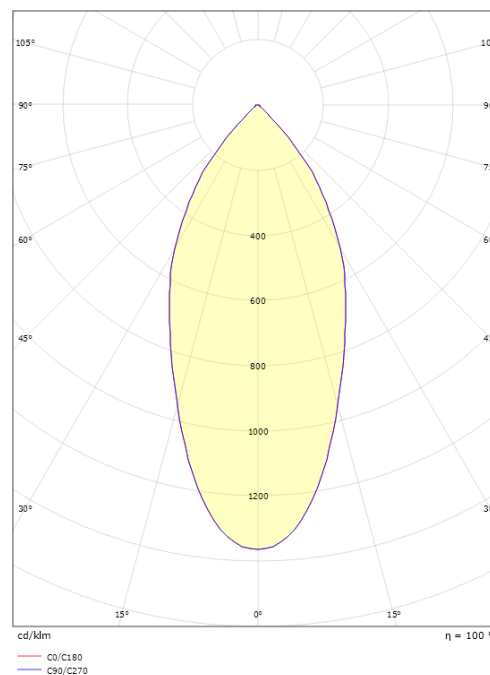

Junistar Lux Børstet stål 580lm 2700K Ra 98 DALI

EAN: 7021989025122
SG varenr.: 902512

Elektrisk

Wattage: 7W
Systemeffekt (W): 8W
Spænding: 220-240V
Frekvens (Hz): 50/60Hz
Maks. antal armaturer pr. afbryder: B10: 105, B16: 168, C10: 105, C16: 168

Lysteknik

Lyskilde: LED
Lumen output: 580lm
Effekt: 73 lm/W
Farvetemperatur: 2700K
Farvegengivelse (CRI): Ra 98
MacAdams faktor: SDCM: 1
Levetid: L90/B10>100.000
Lysfordeling: Direkte
Optik: Reflektor
Lysspredning: 42°
UGR: UGR<22

Dimmertype

Type: DALI

Beskyttelse

Isolationsklasse: Klasse II SELV

Energi og godkendelser

Indeholder lyskilde med energiklasse: F
Breeam: Opfylder Hea 01 for flimmerfrit lys

Materialer og overflader

Materiale: Aluminium
Farve: Børstet stål
Afskærmningsmateriale: Hærdet glas

Montering/Tilslutning

Montering: Indbygget, Interiør
Tilslutning: 5 pol Linect / klemmerække

Dimensioner

Højde (mm) H: 50
Diameter (mm) D: 94
Cut-out (mm): 83
Lofttykkelse (mm): 48
Vægt (kg) brutto/netto: 0.395 / 0.325

Forpakning

Forpakkingsstørrelse (mm): 130 x 115 x 75

7 0 2 1 9 8 9 0 2 5 1 2 2