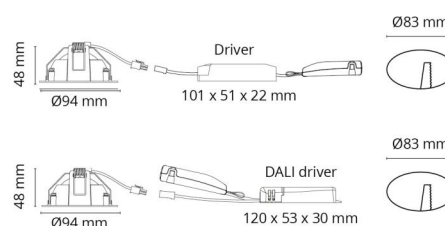

Montering/Tilslutning

Montering: Indbygget, Interiør
 Tilslutning: 5 pol Linect / klemmerække

Dimensioner

Højde (mm) H: 50
 Diameter (mm) D: 94
 Cut-out (mm): 83
 Lofttykkelse (mm): 48
 Vægt (kg) brutto/netto: 0.395 / 0.325

Forpakning

Forpakkingsstørrelse (mm): 130 x 115 x 75

7 0 2 1 9 8 9 0 2 5 1 2 2