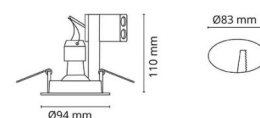

Montering/Tilslutning

Montering: Indbygget, Interiør / Udendørs
Tilslutning: Klemmerække

Dimensioner

Højde (mm) H: 112
Diameter (mm) D: 94
Cut-out (mm): 83
Loftykkelse (mm): 110
Afstand til brandbart materiale i stråleretningen: 50mm
Vægt (kg) brutto/netto: 0.432 / 0.36

Forpakning

Forpakkingsstørrelse (mm): 115 x 115 x 165

7 0 2 1 9 8 9 1 1 9 4 8 7