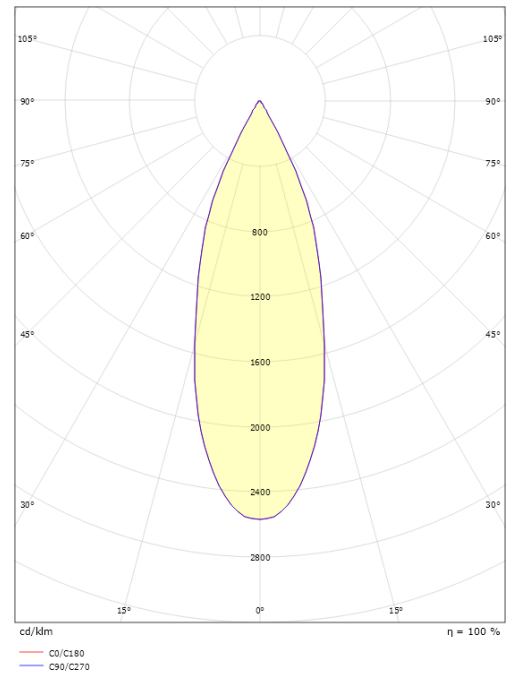

Jupiter Pro Soft Hvid 1730lm 3000K Ra>90 DALI / Push Dim

EAN: 7021989403524
SG varenr.: 940352

• = Denne artikel produceres efter ordre, med en forventet leveringstid på 3-4 uger.

Elektrisk

Systemeffekt (W): 22W
Spænding: 220-240V
Maks. antal armaturer pr. afbryder: B10: 31, B16: 50, C10: 52, C16: 85

Lysteknik

Lyskilde: LED
Lumen output: 1730lm
Effekt: 79 lm/W
Farvetemperatur: 3000K
Farvegengivelse (CRI): Ra>90
MacAdams faktor: SDCM: 2
Levetid: L90/B10>100.000
Lysfordeling: Direkte
Optik: Reflektor
Lysspredning: 35°
UGR: UGR<10

Dimmertype

Type: DALI / Push Dim

Beskyttelse

Isolationsklasse: Klasse II SELV

Energi og godkendelser

Indeholder lyskilde med energiklasse: E
Breeam: Opfylder Hea 01 for flimmerfrit lys

Materialer og overflader

Materiale: Aluminium
Farve: Hvid (RAL 9003)
Afskærmningsmateriale: Hærdet glas

Montering/Tilslutning

Montering: Indbygget, Interiør / Udendørs
Tilslutning: Quick connector

Dimensioner

Højde (mm) H: 130
Diameter (mm) D: 114
Cut-out (mm): 83
Loftykkelse (mm): 130
Afstand til brandbart materiale i stråleretningen: 50mm
Vægt (kg) brutto/netto: 1.09 / 0.91

Forpakning

Forpakningsstørrelse (mm): 142 x 142 x 140

7 0 2 1 9 8 9 4 0 3 5 2 4