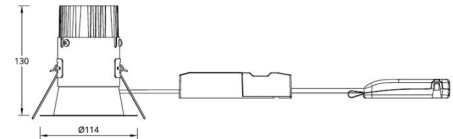

Jupiter Pro Soft Hvid 1730lm 3000K Ra>90 DALI / Push Dim

EAN: 7021989403524
SG varenr.: 940352

• = Denne artikel produceres efter ordre, med en forventet leveringstid på 3-4 uger.

Elektrisk

Systemeffekt (W): 22W
Spænding: 220-240V
Maks. antal armaturer pr. afbryder: B10: 31, B16: 50, C10: 52, C16: 85

Lysteknik

Lyskilde: LED
Lumen output: 1730lm
Effekt: 79 lm/W
Farvetemperatur: 3000K
Farvegengivelse (CRI): Ra>90
MacAdams faktor: SDCM: 2
Levetid: L90/B10>100.000
Lysfordeling: Direkte
Optik: Reflektor
Lysspredning: 35°
UGR: UGR<10

Dimmertype

Type: DALI / Push Dim

Beskyttelse

Isolationsklasse: Klasse II SELV

Energi og godkendelser

Indeholder lyskilde med energiklasse: E
Breeam: Opfylder Hea 01 for flimmerfrit lys

Materialer og overflader

Materiale: Aluminium
Farve: Hvid (RAL 9003)
Afskærmningsmateriale: Hærdet glas

Montering/Tilslutning

Montering: Indbygget, Interiør / Udendørs
Tilslutning: Quick connector

Dimensioner

Højde (mm) H: 130
Diameter (mm) D: 114
Cut-out (mm): 83
Loftykkelse (mm): 130
Afstand til brandbart materiale i stråleretningen: 50mm
Vægt (kg) brutto/netto: 1.09 / 0.91

Forpakning

Forpakningsstørrelse (mm): 142 x 142 x 140

7 0 2 1 9 8 9 4 0 3 5 2 4