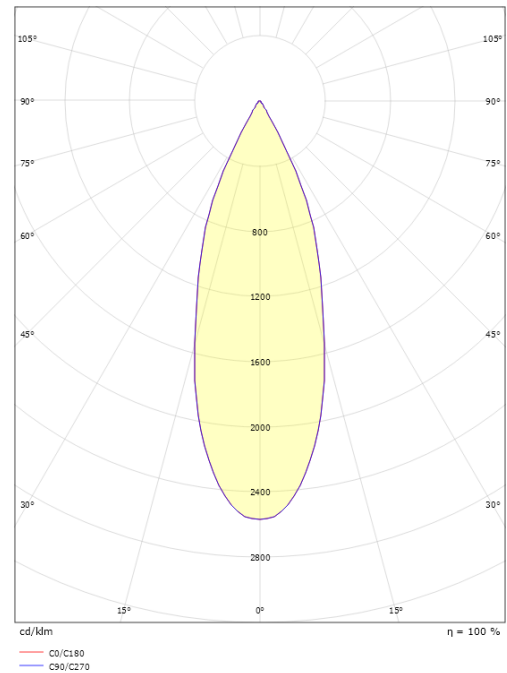

Jupiter Pro Soft Hvid 1850lm 4000K Ra>90 DALI / Push Dim

EAN: 7021989403531
SG varenr.: 940353

• = Denne artikel produceres efter ordre, med en forventet leveringstid på 3-4 uger.

Elektrisk

Systemeffekt (W): 22W
Spænding: 220-240V
Maks. antal armaturer pr. afbryder: B10: 31, B16: 50, C10: 52, C16: 85

Lysteknik

Lyskilde: LED
Lumen output: 1850lm
Effekt: 84 lm/W
Farvetemperatur: 4000K
Farvegengivelse (CRI): Ra>90
MacAdams faktor: SDCM: 2
Levetid: L90/B10>100.000
Lysfordeling: Direkte
Optik: Reflektor
Lysspredning: 35°
UGR: UGR<10

Dimmertype

Type: DALI / Push Dim

Beskyttelse

Isolationsklasse: Klasse II SELV

Energi og godkendelser

Indeholder lyskilde med energiklasse: E
Breeam: Opfylder Hea 01 for flimmerfrit lys

Materialer og overflader

Materiale: Aluminium
Farve: Hvid (RAL 9003)
Afskærmningsmateriale: Hærdet glas

Montering/Tilslutning

Montering: Indbygget, Interiør / Udendørs
Tilslutning: Quick connector

Dimensioner

Højde (mm) H: 130
Diameter (mm) D: 114
Cut-out (mm): 83
Loftykkelse (mm): 130
Afstand til brandbart materiale i stråleretningen: 50mm
Vægt (kg) brutto/netto: 1.09 / 0.91

Forpakning

Forpakningsstørrelse (mm): 142 x 142 x 140

7 0 2 1 9 8 9 4 0 3 5 3 1