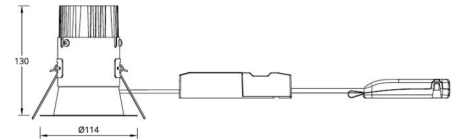

Materiale: Aluminium
Farve: Hvid (RAL 9003)
Afskærmningsmateriale: Hærdet glas

Montering/Tilslutning

Montering: Indbygget, Interiør / Udendørs
Tilslutning: Quick connector

Dimensioner

Højde (mm) H: 130
Diameter (mm) D: 114
Cut-out (mm): 83
Loftykkelse (mm): 130
Afstand til brandbart materiale i stråleretningen: 50mm
Vægt (kg) brutto/netto: 1.09 / 0.91

Forpakning

Forpakningsstørrelse (mm): 142 x 142 x 140

7 0 2 1 9 8 9 4 0 3 5 3 1