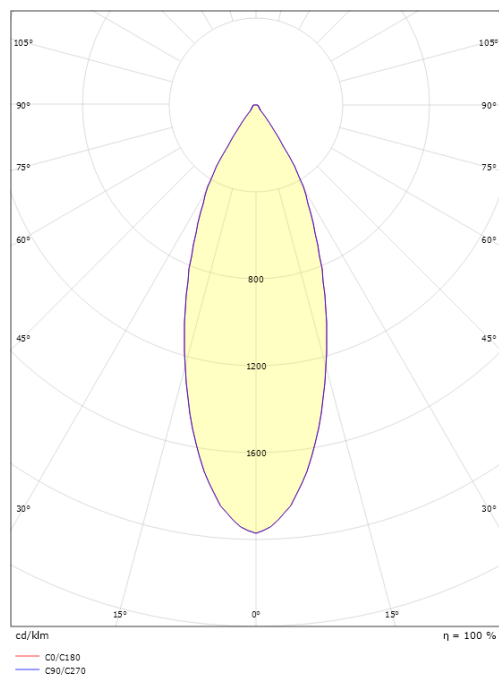

Jupiter Pro 1500 Hvid 40° 1450lm 2700K Ra>90 Bagkantsdæmp

EAN: 7021989129998
 SG varenr.: 912999

Elektrisk

Systemeffekt (W): 15W
 Spænding: 220-240V

Lysteknik

Lyskilde: LED
 Lumen output: 1450lm
 Effekt: 97 lm/W
 Farvetemperatur: 2700K
 Farvegengivelse (CRI): Ra>90
 MacAdams faktor: SDCM: 2
 Levetid: L90/B10>100.000
 Lysfordeling: Direkte
 Optik: Reflektor
 Lysspredning: 40°
 UGR: UGR<22

Materiale: Aluminium
 Farve: Mat hvid (RAL 9003)
 Afskærmningsmateriale: Hærdet glas

Montering/Tilslutning

Montering: Indbygget, Interiør / Udendørs
 Modul: 1500
 Tilslutning: Klemmerække

Dimensioner

Højde (mm) H: 112
 Diameter (mm) D: 114
 Cut-out (mm): 83
 Lofttykkelse (mm): 110
 Afstand til brandbart materiale i stråleretningen: 100mm
 Vægt (kg) brutto/netto: 1.08 / 0.9

Forpakning

Forpakkingsstørrelse (mm): 140 x 140 x 140

7 0 2 1 9 8 9 1 2 9 9 9 8