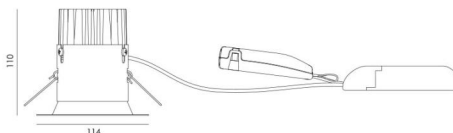

Materiale: Aluminium
 Farve: Mat hvid (RAL 9003)
 Afskærmningsmateriale: Hærdet glas

Montering/Tilslutning

Montering: Indbygget, Interiør / Udendørs
 Modul: 1500
 Tilslutning: Klemmerække

Dimensioner

Højde (mm) H: 112
 Diameter (mm) D: 114
 Cut-out (mm): 83
 Lofttykkelse (mm): 110
 Afstand til brandbart materiale i stråleretningen: 100mm
 Vægt (kg) brutto/netto: 1.08 / 0.9

Forpakning

Forpakkingsstørrelse (mm): 140 x 140 x 140

7 0 2 1 9 8 9 1 2 9 9 9 8