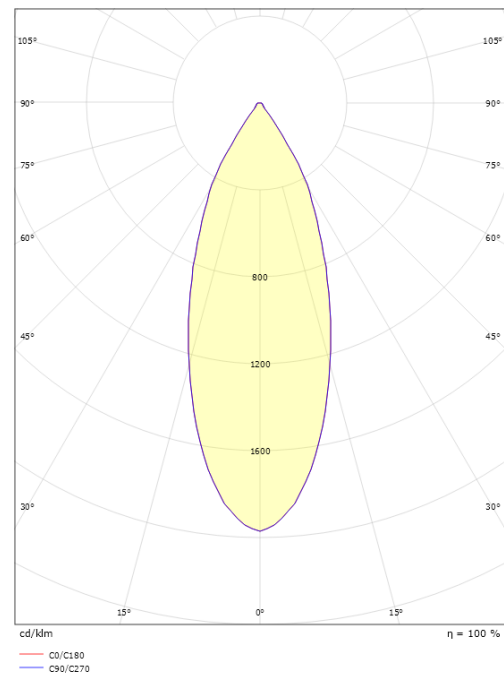

Jupiter Pro Grafit 40° 1260lm 2700K Ra>90 Bagkantsdæmp

EAN: 7021989239994
 SG varenr.: 923999

Elektrisk

Wattage: 15W
 Systemeffekt (W): 18W
 Spænding: 220-240V

Lysteknik

Lyskilde: LED
 Lumen output: 1260lm
 Effekt: 70 lm/W
 Farvetemperatur: 2700K
 Farvegengivelse (CRI): Ra>90
 MacAdams faktor: SDCM: 2
 Levetid: L90/B10>100.000
 Lysfordeling: Direkte
 Optik: Reflektor
 Lysspredning: 40°
 UGR: UGR<22

Materiale: Aluminium
 Farve: Graphit
 Afskærmningsmateriale: Hærdet glas

Montering/Tilslutning

Montering: Indbygget, Interiør / Udendørs
 Tilslutning: Klemmerække

Dimensioner

Højde (mm) H: 112
 Diameter (mm) D: 114
 Cut-out (mm): 83
 Lofttykkelse (mm): 110
 Afstand til brandbart materiale i stråleretningen: 100mm
 Vægt (kg) brutto/netto: 0.906 / 0.9

Forpakning

Forpakkingsstørrelse (mm): 114 x 114 x 110

7 0 2 1 9 8 9 2 3 9 9 9 4