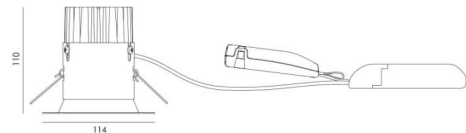

Materiale: Aluminium
 Farve: Graphit
 Afskærmningsmateriale: Hærdet glas

Montering/Tilslutning

Montering: Indbygget, Interiør / Udendørs
 Tilslutning: Klemmerække

Dimensioner

Højde (mm) H: 112
 Diameter (mm) D: 114
 Cut-out (mm): 83
 Lofttykkelse (mm): 110
 Afstand til brandbart materiale i stråleretningen: 100mm
 Vægt (kg) brutto/netto: 0.906 / 0.9

Forpakning

Forpakkingsstørrelse (mm): 114 x 114 x 110

7 0 2 1 9 8 9 2 3 9 9 9 4