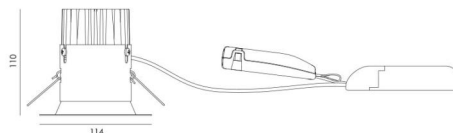

Jupiter Pro 2200 Hvid 40° 2230lm 3000K Ra>90 DALI / Push Dim

EAN: 7021989403104
SG varenr.: 940310

Elektrisk

Systemeffekt (W): 22W
Spænding: 220-240V
Maks. antal armaturer pr. afbryder: B10: 35, B16: 57, C10: 58, C16: 95

Lysteknik

Lyskilde: LED
Lumen output: 2230lm
Effekt: 101 lm/W
Farvetemperatur: 3000K
Farvegengivelse (CRI): Ra>90
MacAdams faktor: SDCM: 2
Levetid: L90/B10>100.000
Lysfordeling: Direkte
Optik: Reflektor
Lysspredning: 40°
UGR: UGR<22

Dimmertype

Type: DALI / Push Dim

Beskyttelse

Isolationsklasse: Klasse II SELV

Energi og godkendelser

Indeholder lyskilde med energiklasse: E
Breeam: Opfylder Hea 01 for flimmerfrit lys

Materialer og overflader

Materiale: Aluminium
Farve: Mat hvid (RAL 9003)
Afskærmningsmateriale: Hærdet glas

Montering/Tilslutning

Montering: Indbygget, Interiør / Udendørs
Modul: 2200
Tilslutning: 5 pol Linect / klemmerække

Dimensioner

Højde (mm) H: 112
Diameter (mm) D: 114
Cut-out (mm): 83
Lofttykkelse (mm): 110
Afstand til brandbart materiale i stråleretningen: 100mm
Vægt (kg) brutto/netto: 1.08 / 0.9

Forpakning

Forpakkingsstørrelse (mm): 830 x 120 x 130

7 0 2 1 9 8 9 4 0 3 1 0 4