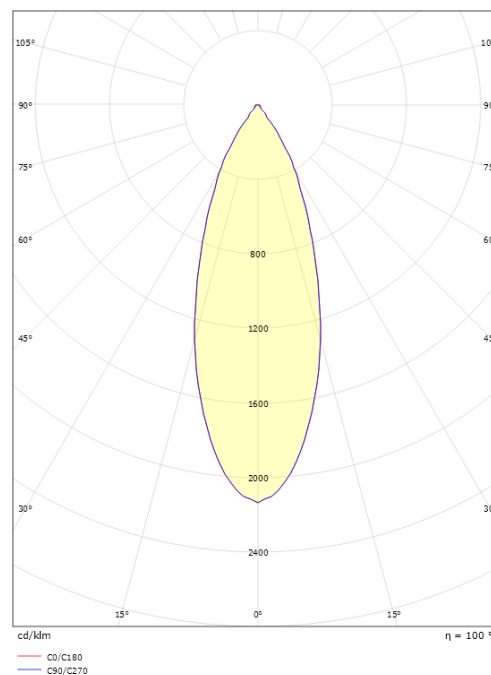

Jupiter Pro 2200 Hvid 40° 2230lm 3000K Ra>90 DALI / Push Dim

EAN: 7021989403104
SG varenr.: 940310

Elektrisk

Systemeffekt (W): 22W
Spænding: 220-240V
Maks. antal armaturer pr. afbryder: B10: 35, B16: 57, C10: 58, C16: 95

Lysteknik

Lyskilde: LED
Lumen output: 2230lm
Effekt: 101 lm/W
Farvetemperatur: 3000K
Farvegengivelse (CRI): Ra>90
MacAdams faktor: SDCM: 2
Levetid: L90/B10>100.000
Lysfordeling: Direkte
Optik: Reflektor
Lysspredning: 40°
UGR: UGR<22

Dimmertype

Type: DALI / Push Dim

Beskyttelse

Isolationsklasse: Klasse II SELV

Energi og godkendelser

Indeholder lyskilde med energiklasse: E
Breeam: Opfylder Hea 01 for flimmerfrit lys

Materialer og overflader

Materiale: Aluminium
Farve: Mat hvid (RAL 9003)
Afskærmningsmateriale: Hærdet glas

Montering/Tilslutning

Montering: Indbygget, Interiør / Udendørs
Modul: 2200
Tilslutning: 5 pol Linect / klemmerække

Dimensioner

Højde (mm) H: 112
Diameter (mm) D: 114
Cut-out (mm): 83
Lofttykkelse (mm): 110
Afstand til brandbart materiale i stråleretningen: 100mm
Vægt (kg) brutto/netto: 1.08 / 0.9

Forpakning

Forpakkingsstørrelse (mm): 830 x 120 x 130

7 0 2 1 9 8 9 4 0 3 1 0 4