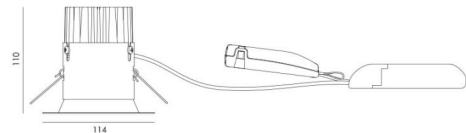

Materialer og overflader

Materiale: Aluminium
 Farve: Mat hvid (RAL 9003)
 Afskærmningsmateriale: Hærdet glas

Montering/Tilslutning

Montering: Indbygget, Interiør / Udendørs
 Modul: 2200
 Tilslutning: Klemmerække

Dimensioner

Højde (mm) H: 112
 Diameter (mm) D: 114
 Cut-out (mm): 83
 Lofttykkelse (mm): 110
 Afstand til brandbart materiale i stråleretningen: 100mm
 Vægt (kg) brutto/netto: 1.08 / 0.9

Forpakning

Forpakkingsstørrelse (mm): 830 x 120 x 130