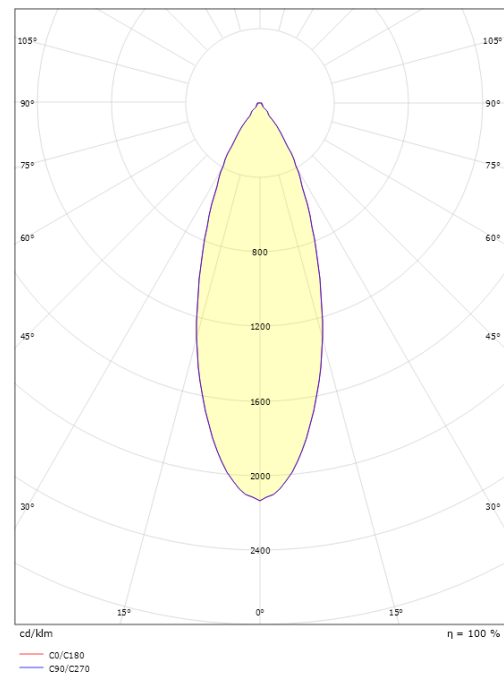

Dimensioner

Højde (mm) H: 112
 Diameter (mm) D: 114
 Cut-out (mm): 83
 Lofttykkelse (mm): 110
 Afstand til brandbart materiale i stråleretningen: 100mm
 Vægt (kg) brutto/netto: 1.08 / 0.9

Forpakning

Forpakkingsstørrelse (mm): 830 x 120 x 130