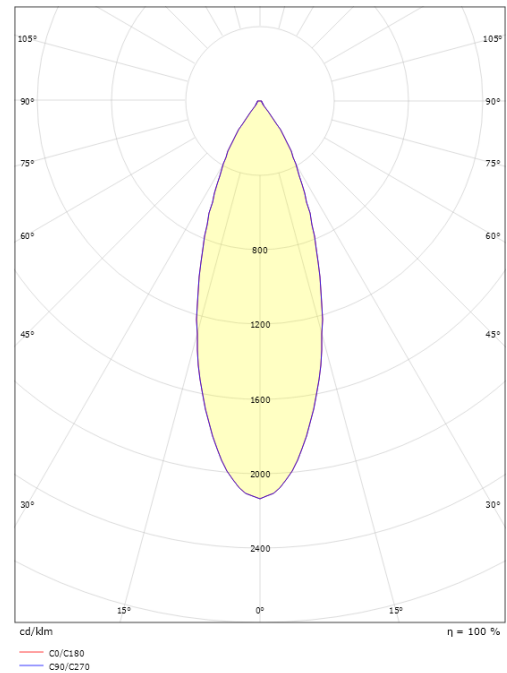

Højde (mm) H: 112
 Diameter (mm) D: 114
 Cut-out (mm): 83
 Lofttykkelse (mm): 110
 Afstand til brandbart materiale i stråleretningen: 100mm
 Vægt (kg) brutto/netto: 1.08 / 0.9

Forpakning

Forpakkingsstørrelse (mm): 830 x 120 x 130