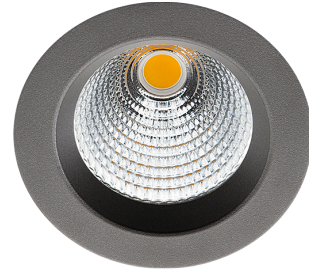

Jupiter Pro 2200 Grafit 40° 2200lm 4000K Ra>90 Bagkantsdæmp

EAN: 7021989404415
 SG varenr.: 940441

Elektrisk

Systemeffekt (W): 22W
 Spænding: 220-240V
 Maks. antal armaturer pr. afbryder: B10: 18, B16: 30, C10: 31, C16: 51

Lysteknik

Lyskilde: LED
 Lumen output: 2200lm
 Effekt: 100 lm/W
 Farvetemperatur: 4000K
 Farvegengivelse (CRI): Ra>90
 MacAdams faktor: SDCM: 2
 Levetid: L90/B10>100.000
 Lysfordeling: Direkte
 Optik: Reflektor
 Lysspredning: 40°
 UGR: UGR<22

Materialer og overflader

Materiale: Aluminium
 Farve: Graphit
 Afskærmningsmateriale: Hærdet glas

Montering/Tilslutning

Montering: Indbygget, Interiør / Udendørs
 Modul: 2200
 Tilslutning: Klemmerække

Dimensioner