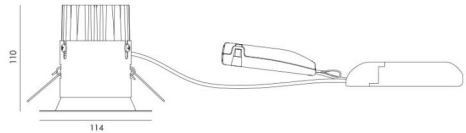

Materialer og overflader

Materiale: Aluminium
 Farve: Graphit
 Afskærmningsmateriale: Hærdet glas

Montering/Tilslutning

Montering: Indbygget, Interiør / Udendørs
 Modul: 2200
 Tilslutning: Klemmerække

Dimensioner

Højde (mm) H: 112
 Diameter (mm) D: 114
 Cut-out (mm): 83
 Lofttykkelse (mm): 110
 Afstand til brandbart materiale i stråleretningen: 100mm
 Vægt (kg) brutto/netto: 1.08 / 0.9

Forpakning

Forpakkingsstørrelse (mm): 830 x 120 x 130