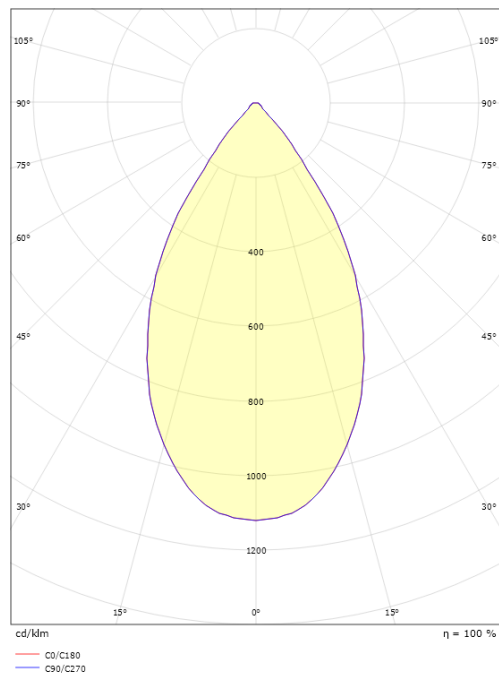

Jupiter Pro 2200 Hvid 60° 2090lm 3000K Ra>90 Bagkantsdæmp

EAN: 7021989603009
SG varenr.: 960300

Elektrisk

Systemeffekt (W): 22W
Spænding: 220-240V
Maks. antal armaturer pr. afbryder: B10: 35, B16: 57, C10: 58, C16: 95

Materiale: Aluminium
Farve: Mat hvid (RAL 9003)
Afskærmningsmateriale: Hærdet glas

Montering/Tilslutning

Montering: Indbygget, Interiør / Udendørs
Modul: 2200
Tilslutning: Klemmerække

Dimensioner

Højde (mm) H: 112
Diameter (mm) D: 114
Cut-out (mm): 83
Loftykkelse (mm): 110
Afstand til brandbart materiale i stråleretningen: 100mm
Vægt (kg) brutto/netto: 1.08 / 0.9

Forpakning

Forpakkingsstørrelse (mm): 830 x 120 x 130

7 0 2 1 9 8 9 6 0 3 0 0 9