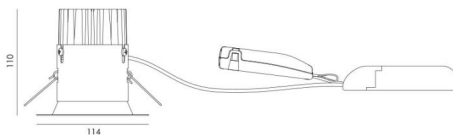

Materiale: Aluminium
Farve: Mat hvid (RAL 9003)
Afskærmningsmateriale: Hærdet glas

Montering/Tilslutning

Montering: Indbygget, Interiør / Udendørs
Modul: 2200
Tilslutning: Klemmerække

Dimensioner

Højde (mm) H: 112
Diameter (mm) D: 114
Cut-out (mm): 83
Loftykkelse (mm): 110
Afstand til brandbart materiale i stråleretningen: 100mm
Vægt (kg) brutto/netto: 1.08 / 0.9

Forpakning

Forpakkingsstørrelse (mm): 830 x 120 x 130

7 0 2 1 9 8 9 6 0 3 0 0 9