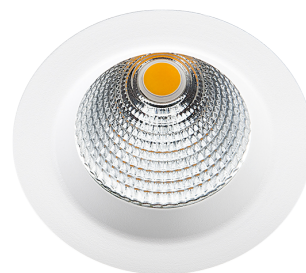

Jupiter Pro 2200 Hvid 60° 2090lm 3000K Ra>90 Bagkantsdæmp

EAN: 7021989603009
SG varenr.: 960300

Elektrisk

Systemeffekt (W): 22W
Spænding: 220-240V
Maks. antal armaturer pr. afbryder: B10: 35, B16: 57, C10: 58, C16: 95

Lysteknik

Lyskilde: LED
Lumen output: 2090lm
Effekt: 95 lm/W
Farvetemperatur: 3000K
Farvegengivelse (CRI): Ra>90
MacAdams faktor: SDCM: 2
Levetid: L90/B10>100.000
Lysfordeling: Direkte
Optik: Reflektor
Lysspredning: 60°
UGR: UGR<25

Dimmertype

Type: Bagkantsdæmp

Beskyttelse

Isolationsklasse: Klasse II SELV

Energi og godkendelser

Indeholder lyskilde med energiklasse: E
Breeam: Opfylder Hea 01 for flimmerfrit lys
Byggvarubedømming: Ja

Materialer og overflader

Materiale: Aluminium
Farve: Mat hvid (RAL 9003)
Afskærmningsmateriale: Hærdet glas

Montering/Tilslutning

Montering: Indbygget, Interiør / Udendørs
Modul: 2200
Tilslutning: Klemmerække

Dimensioner

Højde (mm) H: 112
Diameter (mm) D: 114
Cut-out (mm): 83
Loftykkelse (mm): 110
Afstand til brandbart materiale i stråleretningen: 100mm
Vægt (kg) brutto/netto: 1.08 / 0.9

Forpakning

Forpakkingsstørrelse (mm): 830 x 120 x 130

7 0 2 1 9 8 9 6 0 3 0 0 9