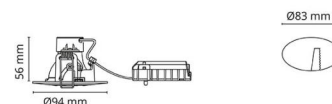

Montering/Tilslutning

Montering: Indbygget, Interiør
Tilslutning: Klemmerække

Dimensioner

Højde (mm) H: 58
Diameter (mm) D: 94
Cut-out (mm): 83
Loftykkelse (mm): 56
Afstand til brandbart materiale i stråleretningen: 10mm
Vægt (kg) brutto/netto: 0.29 / 0.29

Forpakning

Forpakkingsstørrelse (mm): 110 x 110 x 80

7 0 2 1 9 8 9 1 2 1 7 6 3