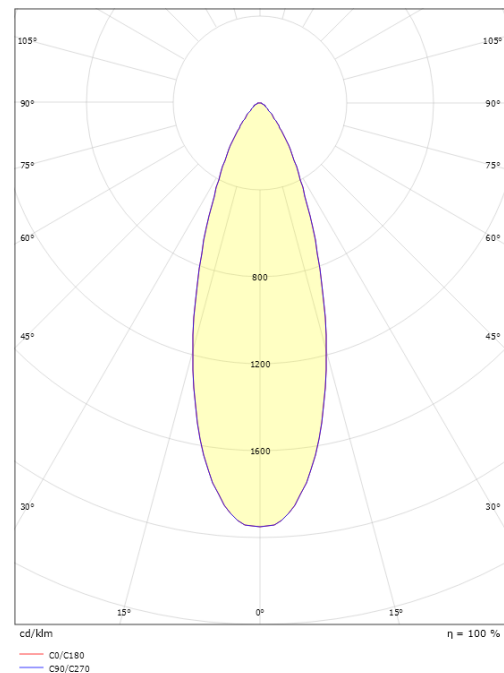

Jupiter TEK Hvid 350lm 2700K Ra>90 Bagkantsdæmp

EAN: 7021989121701
SG varenr.: 912170
Erstatte: 912160

Elektrisk

Systemeffekt (W): 6W
Spænding: 220-240V

Lysteknik

Lyskilde: LED
Fatning: GU10
Lyskilde inkluderet: Ja
Lumen output: 350lm
Effekt: 58 lm/W
Farvetemperatur: 2700K
Farvegengivelse (CRI): Ra>90
MacAdams faktor: SDCM: 2
Levetid: L70/B50>50.000
Lysfordeling: Direkte
Lysspredning: 36°

Dimmertype

Type: Bagkantsdæmp

Beskyttelse

Isolationsklasse: Klasse II

Energi og godkendelser

Indeholder lyskilde med energiklasse: G
Breeam: Opfylder Hea 01 for flimmerfrit lys

Materialer og overflader

Materiale: Aluminium
Farve: Mat hvid (RAL 9003)

Montering/Tilslutning

Montering: Indbygget, Interiør
Tilslutning: Klemmerække

Dimensioner

Højde (mm) H: 58
Diameter (mm) D: 94
Cut-out (mm): 83
Lofttykkelse (mm): 56
Afstand til brandbart materiale i stråleretningen: 10mm
Vægt (kg) brutto/netto: 0.348 / 0.29

Forpakning

Forpakkingsstørrelse (mm): 110 x 110 x 80

7 0 2 1 9 8 9 1 2 1 7 0 1