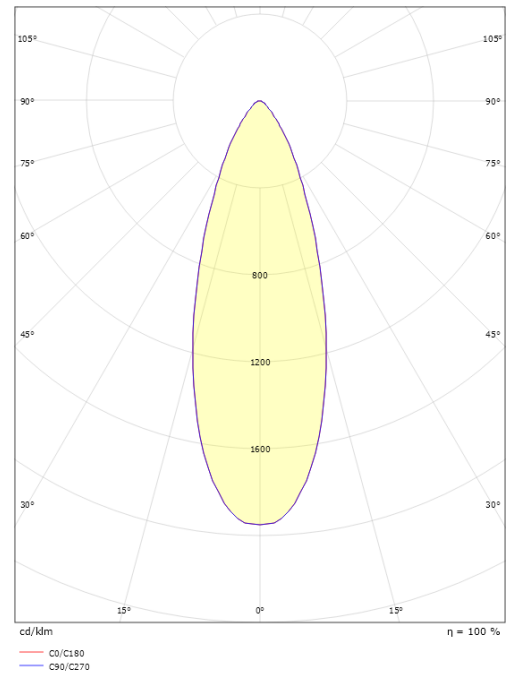

Jupiter TEK Hvid 360lm 3000K Ra>90 Bagkantsdæmp

EAN: 7021989121718
 SG varenr.: 912171

Elektrisk

Systemeffekt (W): 6W
 Spænding: 220-240V

Lysteknik

Lyskilde: LED
 Fatning: GU10
 Lyskilde inkluderet: Ja
 Lumen output: 360lm
 Effekt: 60 lm/W
 Farvetemperatur: 3000K
 Farvegengivelse (CRI): Ra>90
 MacAdams faktor: SDCM: 2
 Levetid: L70/B50>50.000
 Lysfordeling: Direkte
 Lysspredning: 36°

Montering/Tilslutning

Montering: Indbygget, Interiør
 Tilslutning: Klemmerække

Dimensioner

Højde (mm) H: 58
 Diameter (mm) D: 94
 Cut-out (mm): 83
 Lofttykkelse (mm): 56
 Afstand til brandbart materiale i stråleretningen: 10mm
 Vægt (kg) brutto/netto: 0.29 / 0.29

Forpakning

Forpakkingsstørrelse (mm): 110 x 110 x 80

7 0 2 1 9 8 9 1 2 1 7 1 8