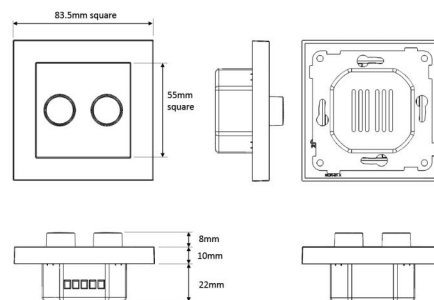

Montering/Tilslutning

Montering: Indbygget, Interiør

Dimensioner

Længde (mm) L: 84
 Bredde (mm) W: 84
 Højde (mm) H: 42
 Vægt (kg) brutto/netto: 0.118 / 0.093

Forpakning

Forpakkingsstørrelse (mm): 90 x 50 x 90