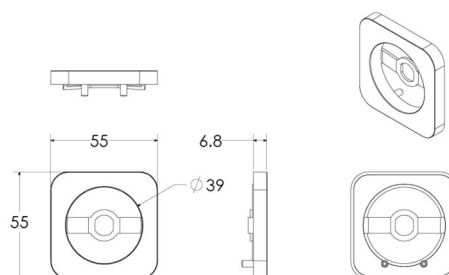

**LEDDim 350/400/Smart Hvid ABB Adapter Polycarbonat (PC)**

EAN: 7021988203521  
 SG varenr.: 820352

**Funktion**

Funktion: Inklusiv hvid indvendig ramme

**Materialer og overflader**

Materiale: Polycarbonat (PC)  
 Farve: Hvid

**Montering/Tilslutning**

Montering: Interiør  
 Modul: 350/400/Smart

**Dimensioner**

Længde (mm) L: 55  
 Bredde (mm) W: 55  
 Højde (mm) H: 10  
 Vægt (kg) brutto/netto: 0.012 / 0.012

**Forpakning**

Forpakningsstørrelse (mm): 110 x 85 x 10