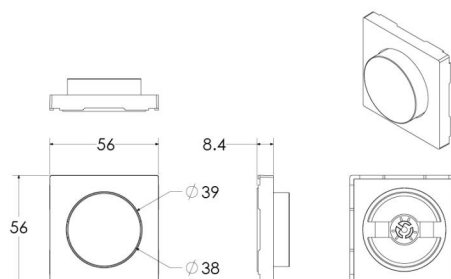

Materiale: Polycarbonat (PC)  
Farve: Hvid

**Montering/Tilslutning**

Montering: Interiør  
Modul: 350/400/Smart

**Dimensioner**

Længde (mm) L: 56  
Bredde (mm) W: 56  
Højde (mm) H: 12  
Vægt (kg) brutto/netto: 0.016 / 0.016

**Forpakning**

Forpakkingsstørrelse (mm): 100 x 85 x 12

7 0 2 1 9 8 8 2 0 3 5 3 8