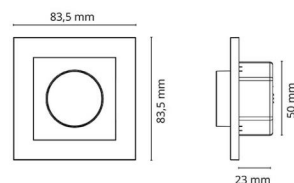

**Dimmertype**

Type: Bagkantsdæmp

Materialer og overflader

Materiale: Polycarbonat (PC)
 Farve: Hvid (RAL 9003)

Montering/Tilslutning

Montering: Indbygget, Interiør

Dimensioner

Længde (mm) L: 84
 Bredde (mm) W: 84
 Højde (mm) H: 42
 Cut-out (mm): 58
 Lofttykkelse (mm): 23
 Vægt (kg) brutto/netto: 0.1 / 0.08

Forpakning

Forpkningsstørrelse (mm): 90 x 90 x 67

7 0 2 1 9 8 8 2 0 4 1 0 8