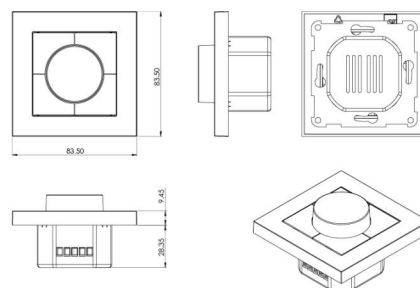

Montering/Tilslutning

Montering: Indbygget, Interiør

Dimensioner

Længde (mm) L: 83
 Brede (mm) W: 83
 Højde (mm) H: 38
 Lofttykkelse (mm): 29
 Vægt (kg) brutto/netto: 0.1 / 0.08

Forpakning

Forpakkingsstørrelse (mm): 83 x 83 x 41