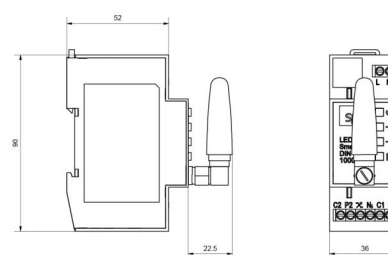

Type: Bagkantsdæmp/ TW Leddim/ On/Off

Materialer og overflader

Materiale: Polycarbonat (PC)

Dimensioner

Bredde (mm) W: 36
Højde (mm) H: 90
Dybde (D): 68
Vægt (kg) brutto/netto: 0.185 / 0.175

Forpakning

Forpakningsstørrelse (mm): 98 x 87 x 46