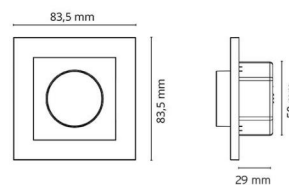

Materialer og overflader

Materiale: Polycarbonat (PC)
Farve: Hvid

Montering/Tilslutning

Montering: Påbygget, Interiør
Tilslutning: Type F Schuko

Dimensioner

Højde (mm) H: 95
Diameter (mm) D: 49
Vægt (kg) brutto/netto: 0.117 / 0.114

Forpakning

Forpakkingsstørrelse (mm): 71 x 49 x 95

7 0 2 1 9 8 8 2 0 3 4 0 8