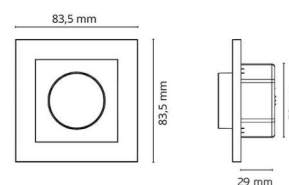

Dimmertype

Type: Bagkantsdæmp

Materialer og overflader

Materiale: Polycarbonat (PC)
Farve: Hvid (RAL 9003)

Montering/Tilslutning

Montering: Indbygget, Interiør

Dimensioner

Længde (mm) L: 84
Bredde (mm) W: 84
Højde (mm) H: 48
Cut-out (mm): 58
Lofthykkelse (mm): 29
Vægt (kg) brutto/netto: 0.095 / 0.085

Forpakning

Forpkningsstørrelse (mm): 90 x 90 x 77

7 0 2 1 9 8 8 2 0 4 1 2 2