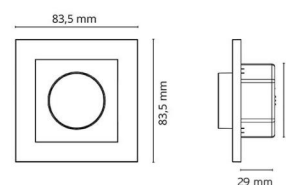

### Dimensioner

Længde (mm) L: 84  
Bredde (mm) W: 84  
Højde (mm) H: 48  
Cut-out (mm): 58  
Loftykkelse (mm): 29  
Vægt (kg) brutto/netto: 0.11 / 0.105

### Forpakning

Forpakkingsstørrelse (mm): 90 x 90 x 77

7 0 2 1 9 8 8 2 0 4 1 3 9