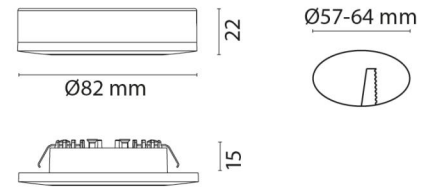

Montering: Indbygget eller påbygget, Interiør  
 Kabel: Kabel 3m

**Dimensioner**

Højde (mm) H: 22  
 Diameter (mm) D: 82  
 Vægt (kg) brutto/netto: 0,23 / 0,2

**Forpakning**

Forpakkingsstørrelse (mm): 90 x 90 x 42