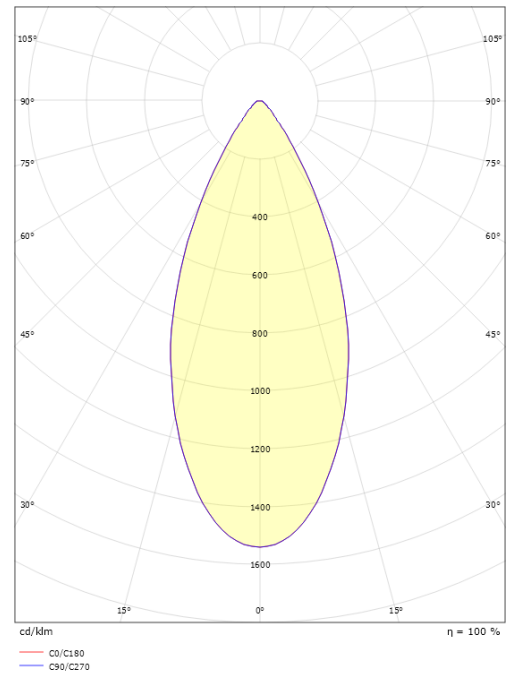

LEDstar Børstet stål 170lm 2700K Ra>90

EAN: 7021989970644
SG varenr.: 997064
Erstatte: 998064

Elektrisk

Wattage: 2,4W
Systemeffekt (W): 2,4W
Spænding: 24V

Lysteknik

Lyskilde: LED
Lumen output: 170lm
Effekt: 71 lm/W
Farvetemperatur: 2700K
Farvegengivelse (CRI): Ra>90
MacAdams faktor: SDCM: 3
Levetid: L70/B50>50.000
Lysfordeling: Direkte
Optik: Plast klar
Lysspredning: 40°

Beskyttelse

Isolationsklasse: Klasse III

Energi og godkendelser

Indeholder lyskilde med energiklasse: G

Materialer og overflader

Materiale: Aluminium
Farve: Børstet stål

Montering/Tilslutning

Montering: Indbygget eller påbygget, Interiør
Kabel: Kabel 3m

Dimensioner

Højde (mm) H: 22
Diameter (mm) D: 82
Vægt (kg) brutto/netto: 0,23 / 0,2

Forpakning

Forpakkingsstørrelse (mm): 90 x 90 x 42

7 0 2 1 9 8 9 9 7 0 6 4 4