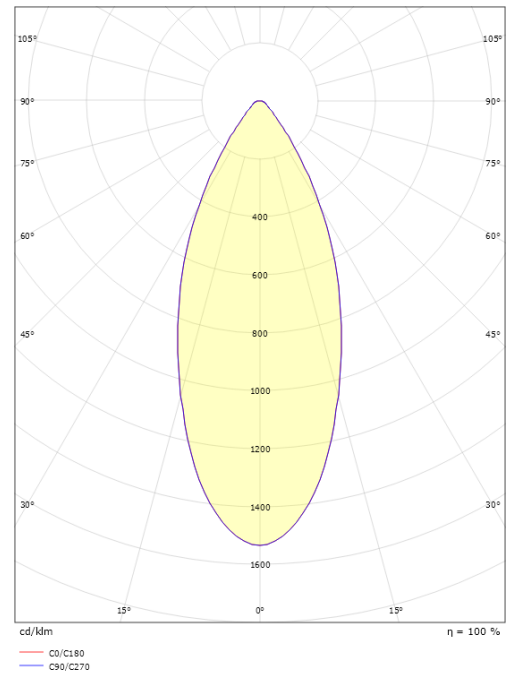

LEDstar Chrome 140lm 2700K Ra>90

EAN: 7021989980643
 SG varenr.: 998064
 Erstatte: 998020

**Elektrisk**

Wattage: 2,4W
 Systemeffekt (W): 2,4W
 Spænding: 24V

Lysteknik

Lyskilde: LED
 Lumen output: 140lm
 Effekt: 58 lm/W
 Farvetemperatur: 2700K
 Farvegengivelse (CRI): Ra>90
 MacAdams faktor: SDCM: 3
 Levetid: L70/B50>50.000
 Lysfordeling: Direkte
 Optik: Plast opal
 Lysspredning: 40°

Dimensioner

Højde (mm) H: 22
 Diameter (mm) D: 82
 Cut-out (mm): 57
 Loftykkelse (mm): 15
 Vægt (kg) brutto/netto: 0.23 / 0.2

Forpakning

Forpkningsstørrelse (mm): 90 x 90 x 42

7 0 2 1 9 8 9 9 8 0 6 4 3