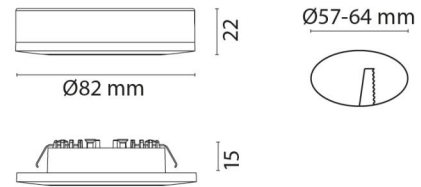

*Udgået***Beskyttelse**

Isolationsklasse: Klasse III

Energi og godkendelser

Indeholder lyskilde med energiklasse: G

Materialer og overflader

Materiale: Aluminium
 Farve: Chrome

Montering/Tilslutning

Montering: Indbygget eller påbygget, Interiør
 Kabel: Kabel 3m

Dimensioner

Højde (mm) H: 22
 Diameter (mm) D: 82
 Cut-out (mm): 57
 Loftykkelse (mm): 15
 Vægt (kg) brutto/netto: 0.23 / 0.2

Forpakning

Forpkningsstørrelse (mm): 90 x 90 x 42

7 0 2 1 9 8 9 9 8 0 6 4 3