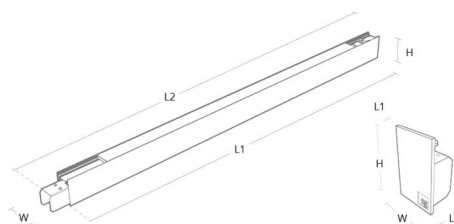

Modul:

1120

Tilslutning:

5 pol Winsta mini og 5x1,5 gennemfortrådning

Dimensioner

Længde (mm) L:

1121

Bredde (mm) W:

42

Højde (mm) H:

70

Vægt (kg) brutto/netto:

2.8 / 1.4

Forpakning

Forpakningsstørrelse (mm):

1275 x 50 x 80

Module	W	H	L1	L2
840mm	42	70	841	891
1120mm	42	70	1121	1171
1400mm	42	70	1401	1451
End cap	42	70	3	28

5 7 0 3 8 2 1 1 8 0 8 0 1