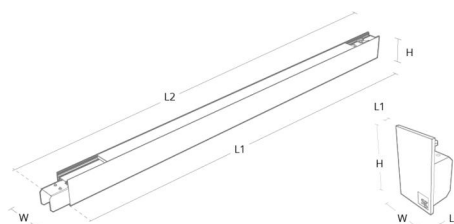

### Dimensioner

Længde (mm) L:

1121

Bredde (mm) W:

42

Højde (mm) H:

70

Vægt (kg) brutto/netto:

### Forpakning

Forpakningsstørrelse (mm):

1275 x 50 x 80

Module	W	H	L1	L2
840mm	42	70	841	891
1120mm	42	70	1121	1171
1400mm	42	70	1401	1451
End cap	42	70	3	28

5 7 0 3 8 2 1 1 8 0 8 1 8