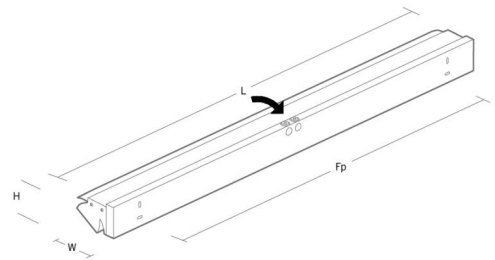

Linus LED Hvid 1810lm 3000K Ra>80 DALI / Push Dim

EAN: 5703821162685
SG varenr.: 8246078762

Elektrisk

Systemeffekt (W): 14W
Spænding: 220-240V
Maks. antal armaturer pr. afbryder: B10: 17, B16: 28, C10: 27, C16: 45

Lysteknik

Lyskilde: LED
Lumen output: 1810lm
Effekt: 129 lm/W
Farvetemperatur: 3000K
Farvegengivelse (CRI): Ra>80
MacAdams faktor: SDCM: 3
Levetid: L90/B10>70.000
Levetid: L94>50.000
Lysfordeling: Direkte/Indirekte 97/3%
Optik: Linse C, prismatic conical

Dimmertype

Type: DALI / Push Dim

Beskyttelse

Isolationsklasse: Klasse I

Energi og godkendelser

Indeholder lyskilde med energiklasse: D
Byggvarubedømming: Ja

Materialer og overflader

Materiale: Stålblade
Farve: Hvid (Reflektorhvid, glans 25)
Afskærmningsmateriale: Akryl (PMMA)

Montering/Tilslutning

Montering: Påbygget, Interiør
Tilslutning: Klemmerække

Dimensioner

Længde (mm) L: 1170
Bredde (mm) W: 123
Højde (mm) H: 90
Vægt (kg) brutto/netto: 4.3 / 4.1

Forpakning

Forpakkingsstørrelse (mm): 1260 x 160 x 100

5 7 0 3 8 2 1 1 6 2 6 8 5