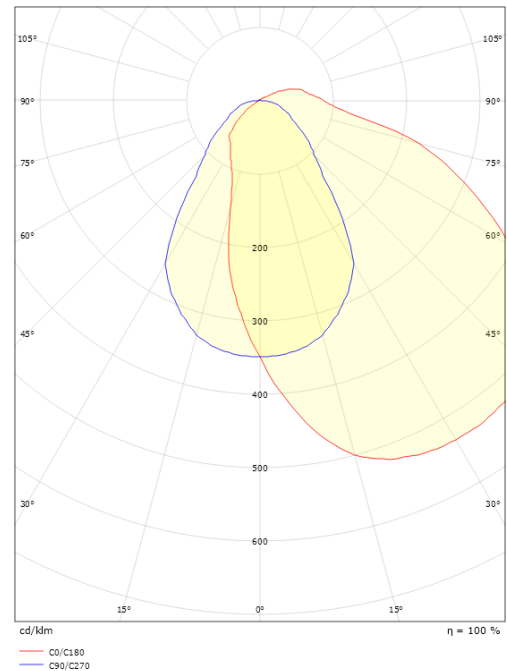

Linus LED Hvid 1810lm 3000K Ra>80 DALI / Push Dim

EAN: 5703821162685
SG varenr.: 8246078762

Elektrisk

Systemeffekt (W): 14W
Spænding: 220-240V
Maks. antal armaturer pr. afbryder: B10: 17, B16: 28, C10: 27, C16: 45

Lysteknik

Lyskilde: LED
Lumen output: 1810lm
Effekt: 129 lm/W
Farvetemperatur: 3000K
Farvegengivelse (CRI): Ra>80
MacAdams faktor: SDCM: 3
Levetid: L90/B10>70.000
Levetid: L94>50.000
Lysfordeling: Direkte/Indirekte 97/3%
Optik: Linse C, prismatic conical

Dimmertype

Type: DALI / Push Dim

Beskyttelse

Isolationsklasse: Klasse I

Energi og godkendelser

Indeholder lyskilde med energiklasse: D
Byggvarubedømming: Ja

Materialer og overflader

Materiale: Stålblade
Farve: Hvid (Reflektorhvid, glans 25)
Afskærmningsmateriale: Akryl (PMMA)

Montering/Tilslutning

Montering: Påbygget, Interiør
Tilslutning: Klemmerække

Dimensioner

Længde (mm) L: 1170
Bredde (mm) W: 123
Højde (mm) H: 90
Vægt (kg) brutto/netto: 4.3 / 4.1

Forpakning

Forpakkingsstørrelse (mm): 1260 x 160 x 100

5 7 0 3 8 2 1 1 6 2 6 8 5