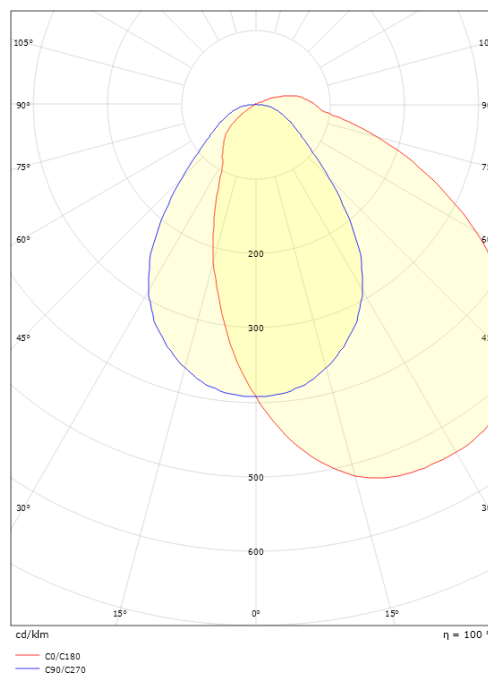

Linus LED Hvid 1900lm 4000K Ra>80 DALI / Push Dim

EAN: 5703821162708
SG varenr.: 8246078788

Elektrisk

Systemeffekt (W): 17W
Spænding: 220-240V
Maks. antal armaturer pr. afbryder: B10: 17, B16: 28, C10: 27, C16: 45

Lysteknik

Lyskilde: LED
Lumen output: 1900lm
Effekt: 112 lm/W
Farvetemperatur: 4000K
Farvegengivelse (CRI): Ra>80
MacAdams faktor: SDCM: 3
Levetid: L90/B10>70.000
Levetid: L94>50.000
Lysfordeling: Direkte/Indirekte 97/3%
Optik: Linse C, prismatic conical

Dimmertype

Type: DALI / Push Dim

Beskyttelse

Isolationsklasse: Klasse I

Energi og godkendelser

Indeholder lyskilde med energiklasse: D
Byggvarubedømming: Ja

Materialer og overflader

Materiale: Stålblade
Farve: Hvid (Reflektorhvid, glans 25)
Afskærmningsmateriale: Akryl (PMMA)

Montering/Tilslutning

Montering: Påbygget, Interiør
Tilslutning: Klemmerække

Dimensioner

Længde (mm) L: 1170
Bredde (mm) W: 123
Højde (mm) H: 90
Vægt (kg) brutto/netto: 4.3 / 4.1

Forpakning

Forpakkingsstørrelse (mm): 1260 x 160 x 100

5 7 0 3 8 2 1 1 6 2 7 0 8