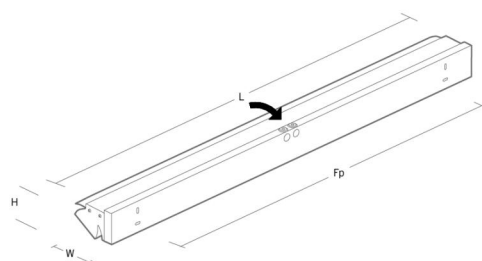

Linus LED Hvid 1900lm 4000K Ra>80 DALI / Push Dim

EAN: 5703821162708
SG varenr.: 8246078788

Elektrisk

Systemeffekt (W): 17W
Spænding: 220-240V
Maks. antal armaturer pr. afbryder: B10: 17, B16: 28, C10: 27, C16: 45

Lysteknik

Lyskilde: LED
Lumen output: 1900lm
Effekt: 112 lm/W
Farvetemperatur: 4000K
Farvegengivelse (CRI): Ra>80
MacAdams faktor: SDCM: 3
Levetid: L90/B10>70.000
Levetid: L94>50.000
Lysfordeling: Direkte/Indirekte 97/3%
Optik: Linse C, prismatic conical

Dimmertype

Type: DALI / Push Dim

Beskyttelse

Isolationsklasse: Klasse I

Energi og godkendelser

Indeholder lyskilde med energiklasse: D
Byggvarubedømming: Ja

Materialer og overflader

Materiale: Stålblade
Farve: Hvid (Reflektorhvid, glans 25)
Afskærmningsmateriale: Akryl (PMMA)

Montering/Tilslutning

Montering: Påbygget, Interiør
Tilslutning: Klemmerække

Dimensioner

Længde (mm) L: 1170
Bredde (mm) W: 123
Højde (mm) H: 90
Vægt (kg) brutto/netto: 4.3 / 4.1

Forpakning

Forpakkingsstørrelse (mm): 1260 x 160 x 100

5 7 0 3 8 2 1 1 6 2 7 0 8