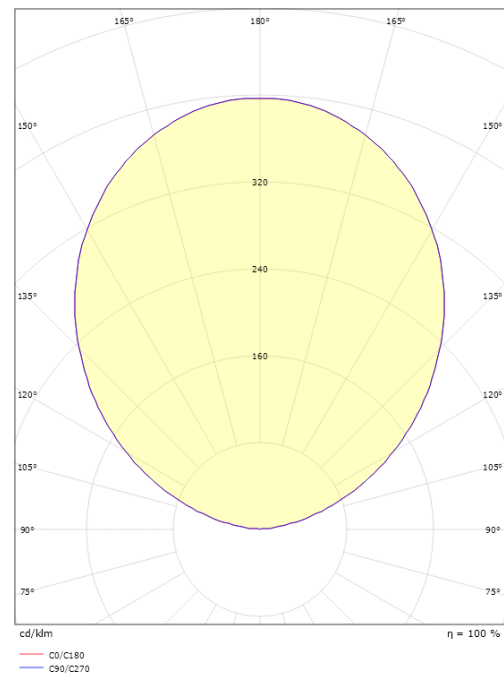

Montering/Tilslutning

Montering: Indbygget, Udendørs
 Kabel: Kabel 1m

Dimensioner

Højde (mm) H: 90
 Diameter (mm) D: 54
 Cut-out (mm): 40
 Vægt (kg) brutto/netto: 0.338 / 0.308

Forpakning

Forpakkingsstørrelse (mm): 135 x 85 x 65

7 0 2 1 9 8 6 3 0 0 4 3 7