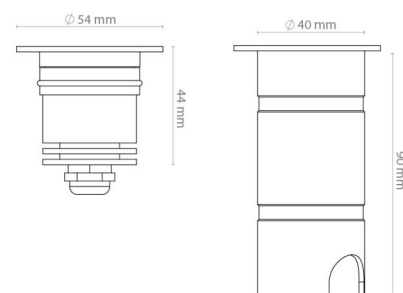

Montering/Tilslutning

Montering: Indbygget, Udendørs
 Kabel: Kabel 1m

Dimensioner

Højde (mm) H: 90
 Diameter (mm) D: 54
 Cut-out (mm): 40
 Vægt (kg) brutto/netto: 0.338 / 0.308

Forpakning

Forpakkingsstørrelse (mm): 135 x 85 x 65