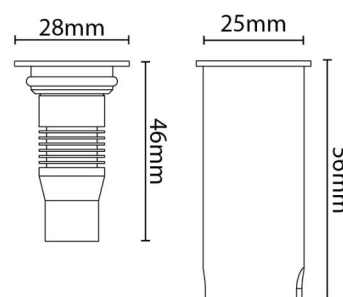

Montering/Tilslutning

Montering: Indbygget, Udendørs

Dimensioner

Længde (mm) L: 46
 Bredde (mm) W: 28
 Højde (mm) H: 46
 Dybde (D): 46
 Cut-out (mm): 25
 Vægt (kg) brutto/netto: 0.145 / 0.132

Forpakning

Forpakkingsstørrelse (mm): 100 x 65 x 50