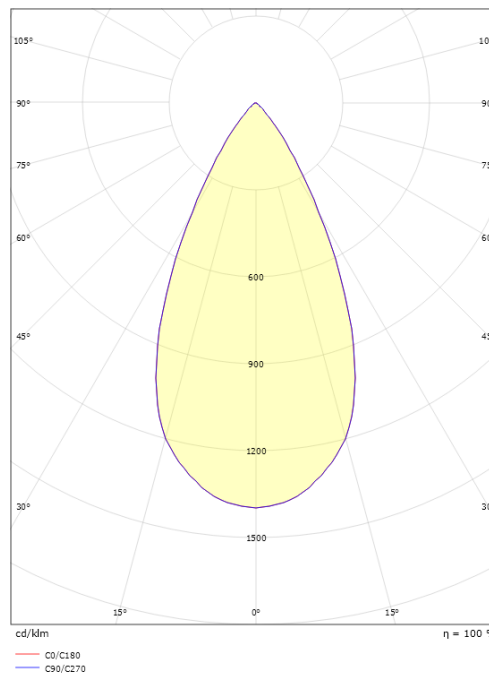

Luna Mini Grafit 92lm 3000K Ra>80 Dæmpbar, afhængig af driver

EAN: 7021986300161
 SG varenr.: 630016

Elektrisk

Systemeffekt (W): 1.5W
 Spænding: 24V

Lysteknik

Lyskilde: LED
 Lumen output: 92lm
 Effekt: 61 lm/W
 Farvetemperatur: 3000K
 Farvegengivelse (CRI): Ra>80
 MacAdams faktor: SDCM: 3
 Levetid: L80/B20>50.000
 Lysfordeling: Direkte
 Optik: Linse
 Fotobiologisk sikkerhed: RG 1

Montering/Tilslutning

Montering: Indbygget, Udendørs

Dimensioner

Længde (mm) L: 46
 Bredde (mm) W: 28
 Højde (mm) H: 46
 Dybde (D): 46
 Cut-out (mm): 25
 Vægt (kg) brutto/netto: 0.145 / 0.132

Forpakning

Forpakkingsstørrelse (mm): 100 x 65 x 50

7 0 2 1 9 8 6 3 0 0 1 6 1