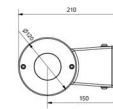

### Dimensioner

Bredde (mm) W: 120  
 Højde (mm) H: 296  
 Dybde (D): 210  
 Vægt (kg) brutto/netto: 3.5 / 3.1

### Forpakning

Forpakkingsstørrelse (mm): 327 x 225 x 135

7 0 2 1 9 8 6 1 1 7 9 7 4