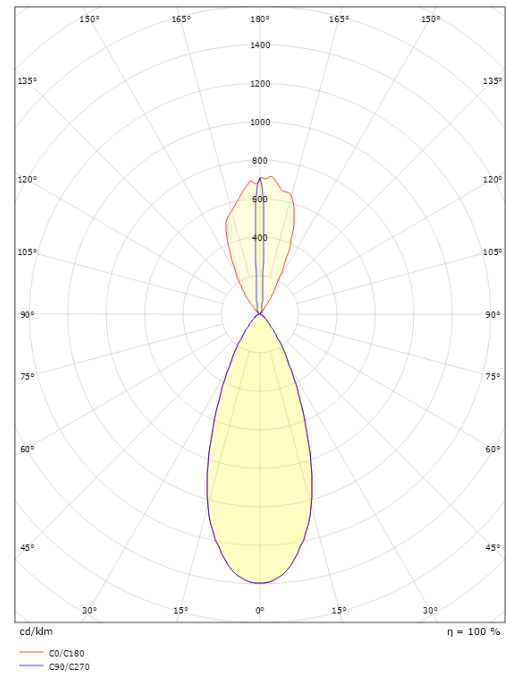

Metro Pro Sort 2X 2010lm 3000K Ra>70 On/Off

EAN: 7021986117974
SG varenr.: 611797

Elektrisk

Systemeffekt (W): 28W
Spænding: 220-240V
Frekvens (Hz): 50/60Hz
Maks. antal armaturer pr. afbryder: B10: 19, B16: 30, C10: 31, C16: 51

Lysteknik

Lyskilde: LED
Lumen output: 2010lm
Effekt: 72 lm/W
Farvetemperatur: 3000K
Farvegengivelse (CRI): Ra>70
MacAdams faktor: SDCM: 5
Levetid: L90/B50>100.000
Lysfordeling: Direkte/Indirekte 85/15%
Optik: Glas klar
Lysspredning: 6°/42°

Dimmertype

Type: On/Off

Beskyttelse

Isolationsklasse: Klasse I

Energi og godkendelser

Indeholder lyskilde med energiklasse: E
Breeam: Opfylder Hea 01 for flimmerfrit lys

Materialer og overflader

Materiale: Aluminium
Afskærmningsmateriale: Hærdet glas

Montering/Tilslutning

Montering: Interiør / Udendørs
Tilslutning: Klemmerække

Dimensioner

Bredde (mm) W: 120
Højde (mm) H: 296
Dybde (D): 210
Vægt (kg) brutto/netto: 3.5 / 3.1

Forpakning

Forpakkingsstørrelse (mm): 327 x 225 x 135

7 0 2 1 9 8 6 1 1 7 9 7 4