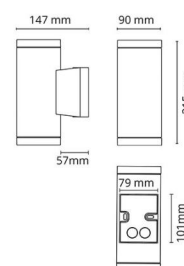

Echo Hvid Hjørnebeslag Aluminium

EAN: 7021986112078
SG varenr.: 611207

**Materialer og overflader**

Materiale: Aluminium
Farve: Hvid (RAL 9003)

Montering/Tilslutning

Montering: Påbygget, Udendørs

Dimensioner

Bredde (mm) W: 80
Højde (mm) H: 101
Dybde (D): 50
Vægt (kg) brutto/netto: 0.24 / 0.18

Forpakning

Forpakningsstørrelse (mm): 100 x 80 x 60

7 0 2 1 9 8 6 1 1 2 0 7 8