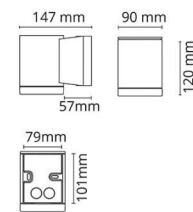

Metro Hvid 180lm 2700K Ra>80 Bagkantsdæmp

EAN: 7021986116915
 SG varenr.: 611691

Elektrisk

Systemeffekt (W): 4.5W
 Spænding: 220-240V

Lysteknik

Lyskilde: LED
 Fatning: GU10
 Lyskilde inkluderet: Ja
 Lumen output: 180lm
 Effekt: 40 lm/W
 Farvetemperatur: 2700K
 Farvegengivelse (CRI): Ra>80
 MacAdams faktor: SDCM: 4
 Levetid: L70/B50>40.000
 Lysfordeling: Direkte
 Optik: Glas klar
 Lysspredning: 35°

Materiale: Aluminium
 Farve: Hvid (RAL 9003)
 Afskærmningsmateriale: Hærdet glas

Montering/Tilslutning

Montering: Påbygget, Interiør / Udendørs
 Tilslutning: Klemmerække

Dimensioner

Bredde (mm) W: 90
 Højde (mm) H: 120
 Dybde (D): 147
 Vægt (kg) brutto/netto: 1.08 / 0.9

Forpakning

Forpakningsstørrelse (mm): 160 x 100 x 135

7 0 2 1 9 8 6 1 1 6 9 1 5