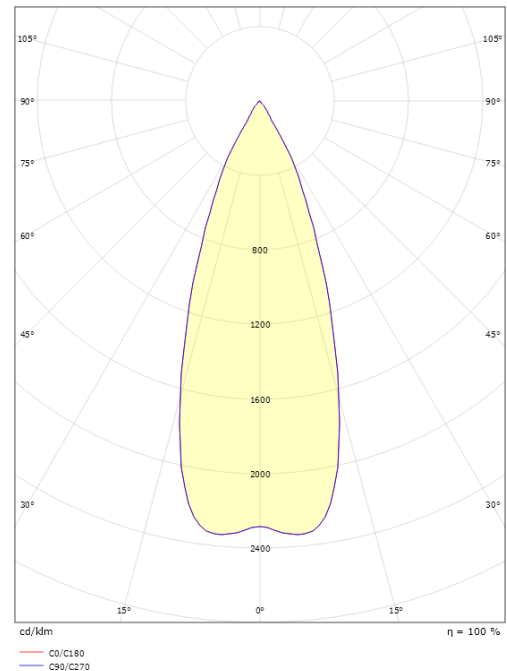

Metro Hvid 180lm 2700K Ra>80 Bagkantsdæmp

EAN: 7021986116915
 SG varenr.: 611691

Elektrisk

Systemeffekt (W): 4.5W
 Spænding: 220-240V

Lysteknik

Lyskilde: LED
 Fatning: GU10
 Lyskilde inkluderet: Ja
 Lumen output: 180lm
 Effekt: 40 lm/W
 Farvetemperatur: 2700K
 Farvegengivelse (CRI): Ra>80
 MacAdams faktor: SDCM: 4
 Levetid: L70/B50>40.000
 Lysfordeling: Direkte
 Optik: Glas klar
 Lysspredning: 35°

Materiale: Aluminium
 Farve: Hvid (RAL 9003)
 Afskærmningsmateriale: Hærdet glas

Montering/Tilslutning

Montering: Påbygget, Interiør / Udendørs
 Tilslutning: Klemmerække

Dimensioner

Bredde (mm) W: 90
 Højde (mm) H: 120
 Dybde (D): 147
 Vægt (kg) brutto/netto: 1.08 / 0.9

Forpakning

Forpakningsstørrelse (mm): 160 x 100 x 135

7 0 2 1 9 8 6 1 1 6 9 1 5