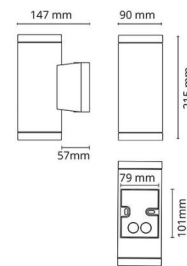

Materiale: Aluminium
 Farve: Hvid (RAL 9003)
 Afskærmningsmateriale: Hærdet glas

Montering/Tilslutning

Montering: Påbygget, Interiør / Udendørs
 Tilslutning: Klemmerække

Dimensioner

Længde (mm) L: 160
 Bredde (mm) W: 90
 Højde (mm) H: 215
 Dybde (D): 147
 Vægt (kg) brutto/netto: 1.476 / 1.223

Forpakning

Forpakkingsstørrelse (mm): 230 x 155 x 100

7 0 2 1 9 8 6 1 1 6 9 3 9