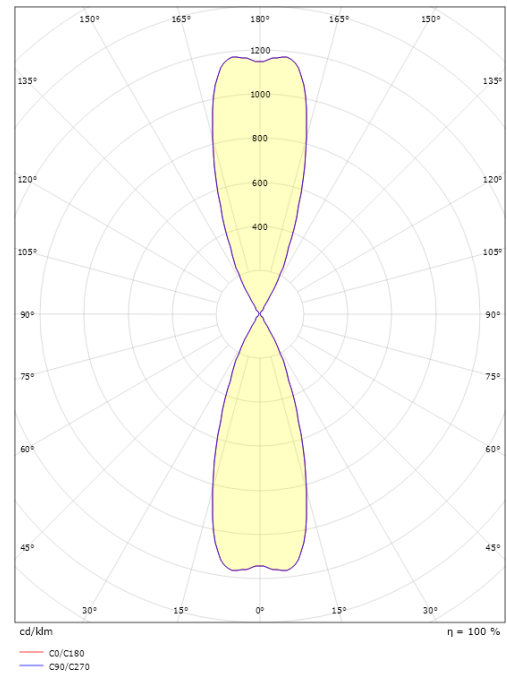

Metro Hvid 360lm 2700K Ra>80 Bagkantsdæmp

EAN: 7021986116939
SG varenr.: 611693

Elektrisk

Wattage: 2x4,5W
Systemeffekt (W): 9W
Spænding: 220-240V

Lysteknik

Lyskilde: LED
Fatning: GU10
Lyskilde inkluderet: Ja
Lumen output: 360lm
Effekt: 40 lm/W
Farvetemperatur: 2700K
Farvegengivelse (CRI): Ra>80
MacAdams faktor: SDCM: 4
Levetid: L70/B50>40.000
Lysfordeling: Direkte
Optik: Glas klar
Lysspredning: 35°/35°

Dimmertype

Type: Bagkantsdæmp

Beskyttelse

Isolationsklasse: Klasse II

Energi og godkendelser

Indeholder lyskilde med energiklasse: G
Breeam: Opfylder Hea 01 for flimmerfrit lys
Byggvarubedømming: Ja

Materialer og overflader

Materiale: Aluminium
Farve: Hvid (RAL 9003)
Afskærmningsmateriale: Hærdet glas

Montering/Tilslutning

Montering: Påbygget, Interiør / Udendørs
Tilslutning: Klemmerække

Dimensioner

Længde (mm) L: 160
Bredde (mm) W: 90
Højde (mm) H: 215
Dybde (D): 147
Vægt (kg) brutto/netto: 1.476 / 1.223

Forpakning

Forpakkingsstørrelse (mm): 230 x 155 x 100

7 0 2 1 9 8 6 1 1 6 9 3 9