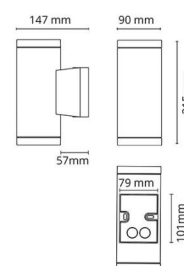

Echo Sort Hjørnebeslag Aluminium

EAN: 7021986142075
SG varenr.: 614207

**Materialer og overflader**

Materiale: Aluminium
Farve: Sort (RAL 9004)

Montering/Tilslutning

Montering: Påbygget, Udendørs

Dimensioner

Bredde (mm) W: 80
Højde (mm) H: 101
Dybde (D): 50
Vægt (kg) brutto/netto: 0.228 / 0.18

Forpakning

Forpakningsstørrelse (mm): 100 x 80 x 60

7 0 2 1 9 8 6 1 4 2 0 7 5