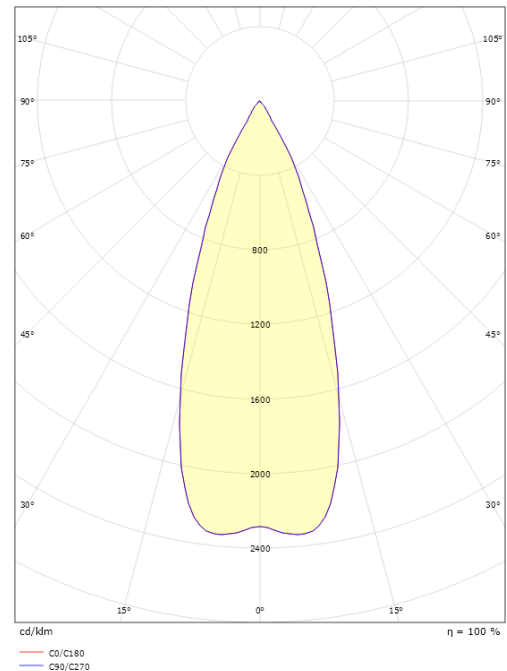

Metro Sort 180lm 2700K Ra>80 Bagkantsdæmp

EAN: 7021986146912
SG varenr.: 614691

Elektrisk

Systemeffekt (W): 4.5W
Spænding: 220-240V

Lysteknik

Lyskilde: LED
Fatning: GU10
Lyskilde inkluderet: Ja
Lumen output: 180lm
Effekt: 40 lm/W
Farvetemperatur: 2700K
Farvegengivelse (CRI): Ra>80
MacAdams faktor: SDCM: 4
Levetid: L70/B50>40.000
Lysfordeling: Direkte
Optik: Glas klar
Lysspredning: 35°

Dimmertype

Type: Bagkantsdæmp

Beskyttelse

Isolationsklasse: Klasse II

Energi og godkendelser

Indeholder lyskilde med energiklasse: G
Breeam: Opfylder Hea 01 for flimmerfrit lys
Byggvarubedømming: Ja

Materialer og overflader

Materiale: Aluminium
Farve: Sort (RAL 9004)
Afskærmningsmateriale: Hærdet glas

Montering/Tilslutning

Montering: Påbygget, Interiør / Udendørs
Tilslutning: Klemmerække

Dimensioner

Bredde (mm) W: 90
Højde (mm) H: 120
Dybde (D): 147
Vægt (kg) brutto/netto: 1.08 / 0.9

Forpakning

Forpakningsstørrelse (mm): 160 x 100 x 135

7 0 2 1 9 8 6 1 4 6 9 1 2