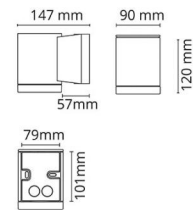

Lysteknik

Lyskilde: LED
Fatning: GU10
Lyskilde inkluderet: Ja
Lumen output: 180lm
Effekt: 40 lm/W
Farvetemperatur: 2700K
Farvegengivelse (CRI): Ra>80
MacAdams faktor: SDCM: 4
Levetid: L70/B50>40.000
Lysfordeling: Direkte
Optik: Glas klar
Lysspredning: 35°