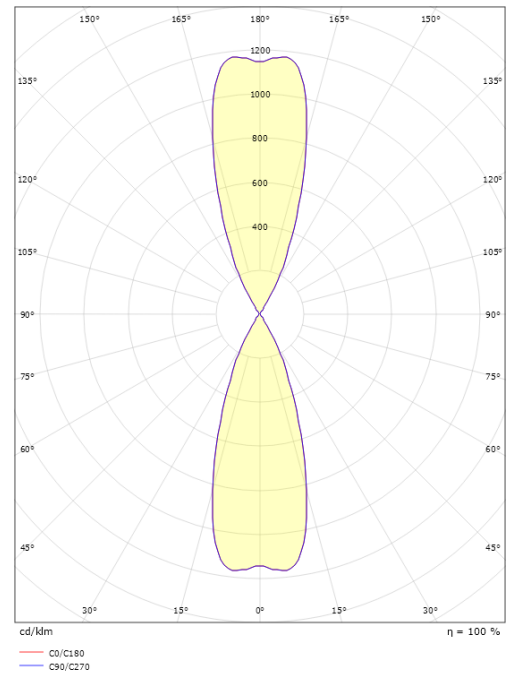

Metro Sort 360lm 2700K Ra>80 Bagkantsdæmp

EAN: 7021986146936
SG varenr.: 614693

Elektrisk

Wattage: 2x4,5W
Systemeffekt (W): 9W
Spænding: 220-240V

Lysteknik

Lyskilde: LED
Fatning: GU10
Lyskilde inkluderet: Ja
Lumen output: 360lm
Effekt: 40 lm/W
Farvetemperatur: 2700K
Farvegengivelse (CRI): Ra>80
MacAdams faktor: SDCM: 4
Levetid: L70/B50>40.000
Lysfordeling: Direkte
Optik: Glas klar
Lysspredning: 35°/35°

Dimmertype

Type: Bagkantsdæmp

Beskyttelse

Isolationsklasse: Klasse II

Energi og godkendelser

Indeholder lyskilde med energiklasse: G
Breeam: Opfylder Hea 01 for flimmerfrit lys
Byggvarubedømming: Ja

Materialer og overflader

Materiale: Aluminium
Farve: Sort (RAL 9004)
Afskærmningsmateriale: Hærdet glas

Montering/Tilslutning

Montering: Påbygget, Interiør / Udendørs
Tilslutning: Klemmerække

Dimensioner

Længde (mm) L: 160
Bredde (mm) W: 90
Højde (mm) H: 215
Dybde (D): 147
Vægt (kg) brutto/netto: 1.476 / 1.223

Forpakning

Forpakkingsstørrelse (mm): 230 x 155 x 100

7 0 2 1 9 8 6 1 4 6 9 3 6