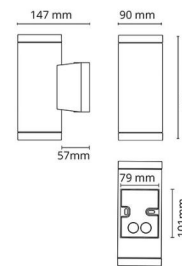

### Dimensioner

Længde (mm) L: 160  
 Bredde (mm) W: 90  
 Højde (mm) H: 215  
 Dybde (D): 147  
 Vægt (kg) brutto/netto: 1.476 / 1.223

### Forpakning

Forpakkingsstørrelse (mm): 230 x 155 x 100

7 0 2 1 9 8 6 1 4 6 9 3 6