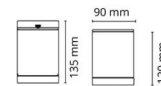

Metro Sort Loft 180lm 2700K Ra>80 Bagkantsdæmp

EAN: 7021986146967
 SG varenr.: 614696

Elektrisk

Systemeffekt (W): 4.5W
 Spænding: 220-240V

Lysteknik

Lyskilde: LED
 Fatning: GU10
 Lyskilde inkluderet: Ja
 Lumen output: 180lm
 Effekt: 40 lm/W
 Farvetemperatur: 2700K
 Farvegengivelse (CRI): Ra>80
 MacAdams faktor: SDCM: 4
 Levetid: L70/B50>40.000
 Lysfordeling: Direkte
 Optik: Glas klar
 Lysspredning: 35°

Materiale: Aluminium
 Farve: Sort (RAL 9004)
 Afskærmningsmateriale: Hærdet glas

Montering/Tilslutning

Montering: Påbygget, Interiør / Udendørs
 Tilslutning: Klemmerække

Dimensioner

Højde (mm) H: 120
 Diameter (mm) D: 90
 Vægt (kg) brutto/netto: 0.828 / 0.69

Forpakning

Forpakkingsstørrelse (mm): 100 x 100 x 150

7 0 2 1 9 8 6 1 4 6 9 6 7