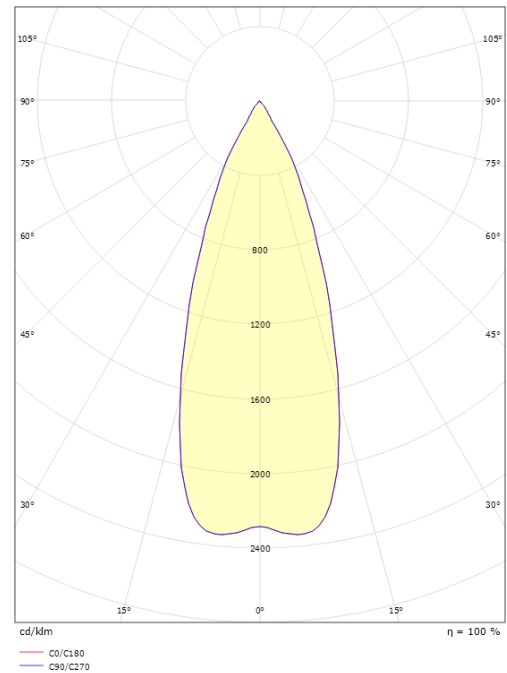

Metro Sort Loft 180lm 2700K Ra>80 Bagkantsdæmp

EAN: 7021986146967
 SG varenr.: 614696

Elektrisk

Systemeffekt (W): 4.5W
 Spænding: 220-240V

Lysteknik

Lyskilde: LED
 Fatning: GU10
 Lyskilde inkluderet: Ja
 Lumen output: 180lm
 Effekt: 40 lm/W
 Farvetemperatur: 2700K
 Farvegengivelse (CRI): Ra>80
 MacAdams faktor: SDCM: 4
 Levetid: L70/B50>40.000
 Lysfordeling: Direkte
 Optik: Glas klar
 Lysspredning: 35°

Materiale: Aluminium
 Farve: Sort (RAL 9004)
 Afskærmningsmateriale: Hærdet glas

Montering/Tilslutning

Montering: Påbygget, Interiør / Udendørs
 Tilslutning: Klemmerække

Dimensioner

Højde (mm) H: 120
 Diameter (mm) D: 90
 Vægt (kg) brutto/netto: 0.828 / 0.69

Forpakning

Forpakkingsstørrelse (mm): 100 x 100 x 150

7 0 2 1 9 8 6 1 4 6 9 6 7