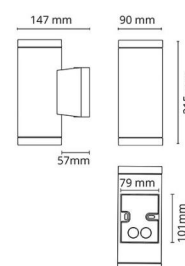

### Dimensioner

Bredde (mm) W: 80  
 Højde (mm) H: 101  
 Dybde (D): 50  
 Vægt (kg) brutto/netto: 0.216 / 0.18

### Forpakning

Forpakningsstørrelse (mm): 100 x 80 x 60

7 0 2 1 9 8 6 2 3 2 0 7 3