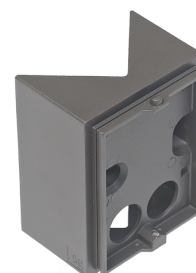

Echo Grafit Hjørnebeslag Aluminium

EAN: 7021986232073
SG varenr.: 623207

Materialer og overflader

Materiale: Aluminium
Farve: Graphit

Montering/Tilslutning

Montering: Påbygget, Udendørs

Dimensioner

Bredde (mm) W: 80
Højde (mm) H: 101
Dybde (D): 50
Vægt (kg) brutto/netto: 0.216 / 0.18

Forpakning

Forpakningsstørrelse (mm): 100 x 80 x 60

7 0 2 1 9 8 6 2 3 2 0 7 3